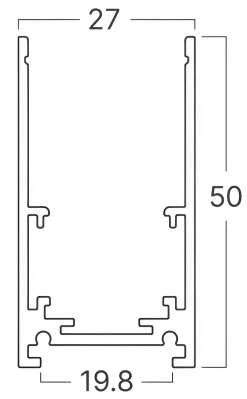

# Braytron

FISA TEHNICA

MODEL

BY41-00231

DESCRIERE

BRY-M20A-SR01-3M-48VDC-BLC-MAG.RAIL

**BRAYTRON LIGHTING**

Bd. Iuliu Maniu, Nr.616, Sector 6, 061129, Bucuresti - ROMANIA  
info@braytron.com  
www.braytron.com

## Caracteristici Electrice

Lifetime	: 30000 h
Tensiune	: 48VDC
Material	: Aluminium
Temperatura de lucru	: -20°C ~ +40°C

## Dimensiuni si Greutati

Lungime	: 3000 mm
Lățime	: 26,6 mm
Înălțime	: 26,6 mm
Greutate	: 2700 gr

## Informatii despre ambalaj

Greutate netă	: 16,2 kgs
Greutate brută	: 18,35 kgs
Bucăți pe cutie (PCS/CTN)	: 6
Lungime	: 303 cm
Lățime	: 18 cm
Înălțime	: 7 cm
Cod EAN	: 5949097732447