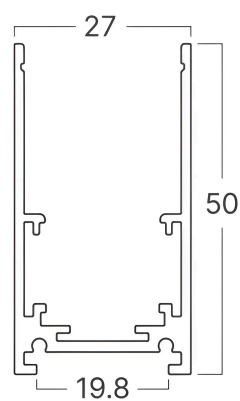

Braytron

FISA TEHNICA

МОДЕЛ BY41-00231

DESCRIERE BRY-M20A-SR01-3M-48VDC-BLC-MAG.RAIL

BRAYTRON SRL

MUNICIPIUL BUCUREȘTI, SECTOR 6, BLD. IULIU MANIU, NR.616, CORP B, ET.1,BUCUREȘTI,Sector 6(RO)
info@braytron.com
www.braytron.com

Pagina 1 din 2

Opšte karakteristike

Model	:	BY41-00231
Glavna kategorija	:	Rasveta na šini
Podkategorija	:	Šine za rasvetu
Tip	:	Mag.Rail
Boja kućišta	:	Black
Garancija	:	3 Years
Klasa	:	CLASS III
IP (Stepen zaštite)	:	IP20

Električne karakteristike

Vek trajanja	:	30000 h
Napon	:	48VDC
Materijal	:	Aluminium
Radna temperatura	:	-20°C ~ +40°C

Dimenzije i težina artikla

Dužina	:	3000 mm
Širina	:	26,6 mm
Visina	:	26,6 mm
Težina	:	2700 gr

Informacije o pakovanju

Neto težina	:	16,2 kgs
Bruto težina	:	18,35 kgs
Komada u pakovanju (PCS/CTN)	:	6
Dužina	:	303 cm
Širina	:	18 cm
Visina	:	7 cm
EAN kod	:	5949097732447