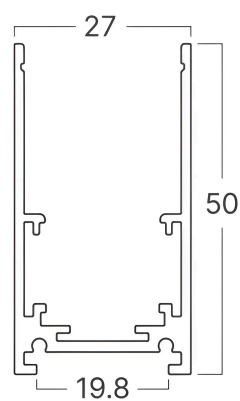

Braytron

FISA TEHNICA

MODEL BY41-00231

DESCRIERE BRY-M20A-SR01-3M-48VDC-BLC-MAG.RAIL

BRAYTRON SRL

MUNICIPIUL BUCUREȘTI, SECTOR 6, BLD. IULIU MANIU, NR.616, CORP B, ET.1,BUCUREȘTI,Sector 6(RO)
info@braytron.com
www.braytron.com

Genel Özellikler

Model No	:	BY41-00231
Üst Kategori	:	Ray Aydınlatma
Alt Kategori	:	Ray Sistemleri
Tür	:	Mag.Rail
Gövde Rengi	:	Black
Garanti	:	3 Years
Class	:	CLASS III
IP	:	IP20

Elektriksel Özellikler

Lifetime	:	30000 h
Voltaj	:	48VDC
Material	:	Aluminium
Çalışma Sıcaklığı	:	-20°C ~ +40°C

Ölçüler & Ağırlık

Ürün Uzunluğu	:	3000 mm
Ürün Genişliği	:	26,6 mm
Ürün Yüksekliği	:	26,6 mm
Ürün Ağırlığı	:	2700 gr

Paketleme Bilgileri

Net Ağırlık	:	16,2 kgs
Brüt Ağırlık	:	18,35 kgs
Koli Adet Bilgisi	:	6
Uzunluk	:	303 cm
Genişlik	:	18 cm
Yükseklik	:	7 cm
Barkod	:	5949097732447

BRAYTRON SRL

MUNICIPIUL BUCUREȘTI, SECTOR 6, BLD. IULIU MANIU, NR.616, CORP B, ET.1,BUCUREȘTI, Sector 6(RO)
info@braytron.com
www.braytron.com