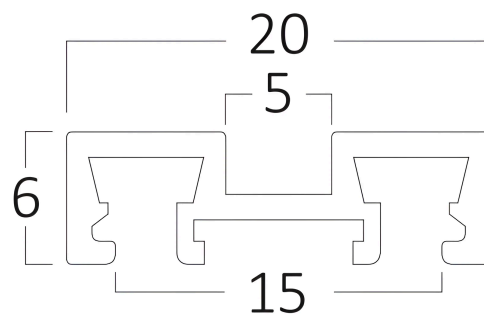

Braytron

FISA TEHNICA

MODEL BY41-01111

DESCRIERE BRY-S20A-SR02-1M-48VDC-BLC-MAG.RAIL

BRAYTRON SRL

MUNICIPIUL BUCUREȘTI, SECTOR 6, BLD. IULIU MANIU, NR.616, CORP B, ET.1,BUCUREȘTI, Sector 6(RO)
info@braytron.com
www.braytron.com

General Characteristics

Model No	:	BY41-01111
Main Family	:	Track Lighting
Sub Family	:	Trackrails
Type	:	Mag.Rail
Body Color	:	Black
Warranty	:	3 Years
Class	:	CLASS III
IP	:	IP20

Electrical Characteristics

Lifetime	:	30000 h
Voltage	:	48VDC
Material	:	Aluminium
Working Temperature	:	-20°C ~ +40°C

Dimensions & Weight

P. Length	:	1000 mm
P. Width	:	20 mm
P. Height	:	6 mm
Weight	:	230 gr

Package Informations

N.W.	:	4,6 kgs
G.W.	:	5 kgs
PCS/CTN	:	20
Length	:	102 cm
Width	:	13,5 cm
Height	:	7,5 cm
EAN	:	5949097738722