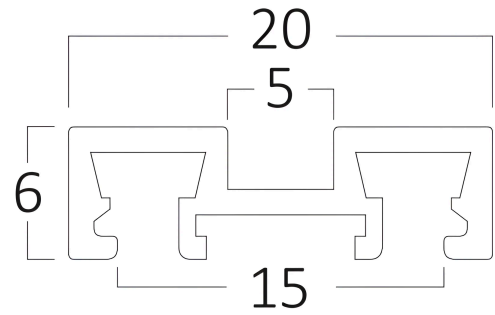

Braytron

FISA TEHNICA

МОДЕЛ BY41-01111

DESCRIERE BRY-S20A-SR02-1M-48VDC-BLC-MAG.RAIL

BRAYTRON SRL

MUNICIPIUL BUCUREȘTI, SECTOR 6, BLD. IULIU MANIU, NR.616, CORP B, ET.1,BUCUREȘTI,Sector 6(RO)

info@braytron.com

www.braytron.com

Pagina 1 din 2

Opšte karakteristike

Model	:	BY41-01111
Glavna kategorija	:	Rasveta na šini
Podkategorija	:	Šine za rasvetu
Tip	:	Mag.Rail
Boja kućišta	:	Black
Garancija	:	3 Years
Klasa	:	CLASS III
IP (Stepen zaštite)	:	IP20

Električne karakteristike

Vek trajanja	:	30000 h
Napon	:	48VDC
Materijal	:	Aluminium
Radna temperatura	:	-20°C ~ +40°C

Dimenzije i težina artikla

Dužina	:	1000 mm
Širina	:	20 mm
Visina	:	6 mm
Težina	:	230 gr

Informacije o pakovanju

Neto težina	:	4,6 kgs
Bruto težina	:	5 kgs
Komada u pakovanju (PCS/CTN)	:	20
Dužina	:	102 cm
Širina	:	13,5 cm
Visina	:	7,5 cm
EAN kod	:	5949097738722