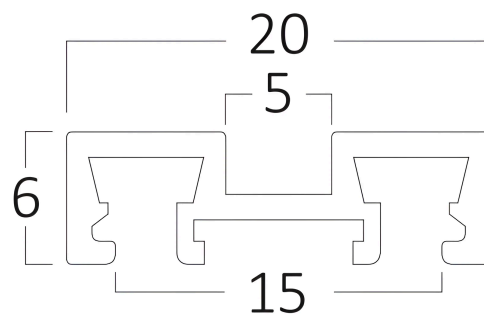

# Braytron

FISA TEHNICA

MODEL BY41-01111

DESCRIERE BRY-S20A-SR02-1M-48VDC-BLC-MAG.RAIL

BRAYTRON SRL

MUNICIPIUL BUCUREȘTI, SECTOR 6, BLD. IULIU MANIU, NR.616, CORP B, ET.1,BUCUREȘTI,Sector 6(RO)  
info@braytron.com  
www.braytron.com

## Elektriksel Özellikler

Lifetime	:	30000 h
Voltaj	:	48VDC
Material	:	Aluminium
Çalışma Sıcaklığı	:	-20°C ~ +40°C

## Ölçüler & Ağırlık

Ürün Uzunluğu	:	1000 mm
Ürün Genişliği	:	20 mm
Ürün Yüksekliği	:	6 mm
Ürün Ağırlığı	:	230 gr

## Paketleme Bilgileri

Net Ağırlık	:	4,6 kgs
Brüt Ağırlık	:	5 kgs
Koli Adet Bilgisi	:	20
Uzunluk	:	102 cm
Genişlik	:	13,5 cm
Yükseklik	:	7,5 cm
Barkod	:	5949097738722

BRAYTRON SRL

MUNICIPIUL BUCUREȘTI, SECTOR 6, BLD. IULIU MANIU, NR.616, CORP B, ET.1,BUCUREȘTI, Sector 6(RO)  
info@braytron.com  
www.braytron.com