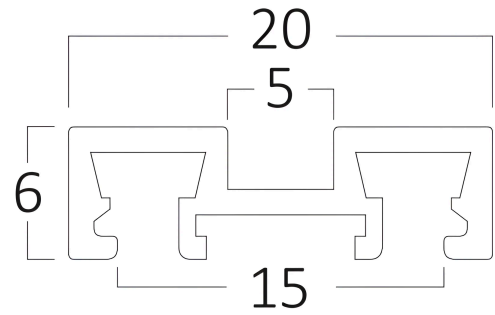

Braytron

FISA TEHNICA

MODEL BY41-01121

DESCRIERE BRY-S20A-SR02-2M-48VDC-BLC-MAG.RAIL

BRAYTRON SRL

MUNICIPIUL BUCUREȘTI, SECTOR 6, BLD. IULIU MANIU, NR.616, CORP B, ET.1,BUCUREȘTI, Sector 6(RO)
info@braytron.com
www.braytron.com

General Characteristics

Model No	:	BY41-01121
Main Family	:	Track Lighting
Sub Family	:	Trackrails
Type	:	Mag.Rail
Body Color	:	Black
Warranty	:	3 Years
Class	:	CLASS III
IP	:	IP20

Electrical Characteristics

Lifetime	:	30000 h
Voltage	:	48VDC
Material	:	Aluminium
Working Temperature	:	-20°C ~ +40°C

Dimensions & Weight

P. Length	:	2000 mm
P. Width	:	20 mm
P. Height	:	6 mm
Weight	:	460 gr

Package Informations

N.W.	:	9,2 kgs
G.W.	:	9,8 kgs
PCS/CTN	:	20
Length	:	202 cm
Width	:	13,5 cm
Height	:	7,5 cm
EAN	:	5949097738739