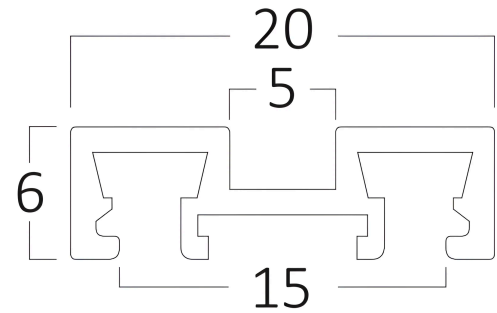

# Braytron

FISA TEHNICA

MODEL

BY41-01121

DESCRIERE

BRY-S20A-SR02-2M-48VDC-BLC-MAG.RAIL

**BRAYTRON LIGHTING**

Bd. Iuliu Maniu, Nr.616, Sector 6, 061129, Bucuresti - ROMANIA  
info@braytron.com  
www.braytron.com

## Dimensiuni si Greutati

Lungime	: 2000 mm
Lățime	: 20 mm
Înălțime	: 6 mm
Greutate	: 460 gr

## Informatii despre ambalaj

Greutate netă	: 9,2 kgs
Greutate brută	: 9,8 kgs
Bucăți pe cutie (PCS/CTN)	: 20
Lungime	: 202 cm
Lățime	: 13,5 cm
Înălțime	: 7,5 cm
Cod EAN	: 5949097738739