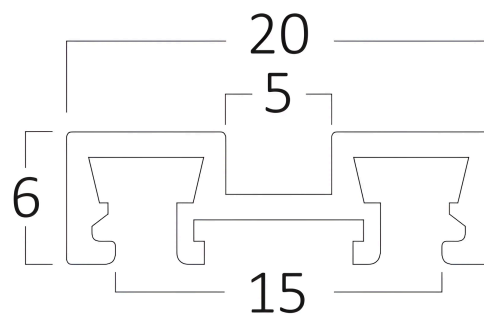

Braytron

FISA TEHNICA

МОДЕЛ BY41-01121

DESCRIERE BRY-S20A-SR02-2M-48VDC-BLC-MAG.RAIL

BRAYTRON SRL

MUNICIPIUL BUCUREȘTI, SECTOR 6, BLD. IULIU MANIU, NR.616, CORP B, ET.1,BUCUREȘTI, Sector 6(RO)

info@braytron.com

www.braytron.com

Opšte karakteristike

Model	:	BY41-01121
Glavna kategorija	:	Rasveta na šini
Podkategorija	:	Šine za rasvetu
Tip	:	Mag.Rail
Boja kućišta	:	Black
Garancija	:	3 Years
Klasa	:	CLASS III
IP (Stepen zaštite)	:	IP20

Električne karakteristike

Vek trajanja	:	30000 h
Napon	:	48VDC
Materijal	:	Aluminium
Radna temperatura	:	-20°C ~ +40°C

Dimenzije i težina artikla

Dužina	:	2000 mm
Širina	:	20 mm
Visina	:	6 mm
Težina	:	460 gr

Informacije o pakovanju

Neto težina	:	9,2 kgs
Bruto težina	:	9,8 kgs
Komada u pakovanju (PCS/CTN)	:	20
Dužina	:	202 cm
Širina	:	13,5 cm
Visina	:	7,5 cm
EAN kod	:	5949097738739