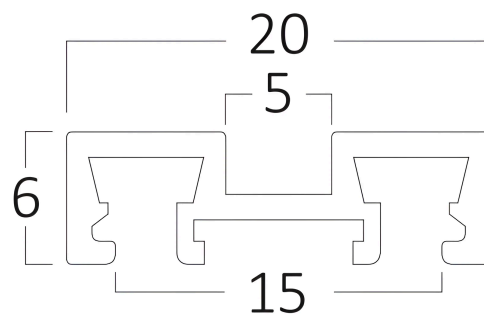

# Braytron

FISA TEHNICA

MODEL BY41-01121

DESCRIERE BRY-S20A-SR02-2M-48VDC-BLC-MAG.RAIL

BRAYTRON SRL

MUNICIPIUL BUCUREȘTI, SECTOR 6, BLD. IULIU MANIU, NR.616, CORP B, ET.1,BUCUREȘTI,Sector 6(RO)  
info@braytron.com  
www.braytron.com

## Ölçüler & Ağırlık

Ürün Uzunluğu	:	2000 mm
Ürün Genişliği	:	20 mm
Ürün Yüksekliği	:	6 mm
Ürün Ağırlığı	:	460 gr

## Paketleme Bilgileri

Net Ağırlık	:	9,2 kgs
Brüt Ağırlık	:	9,8 kgs
Koli Adet Bilgisi	:	20
Uzunluk	:	202 cm
Genişlik	:	13,5 cm
Yükseklik	:	7,5 cm
Barkod	:	5949097738739

BRAYTRON SRL

MUNICIPIUL BUCUREȘTI, SECTOR 6, BLD. IULIU MANIU, NR.616, CORP B, ET.1,BUCUREȘTI, Sector 6(RO)  
info@braytron.com  
www.braytron.com