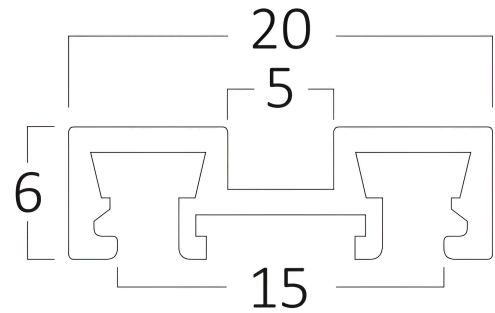

# Braytron

FISA TEHNICA

MODEL BY41-01131

DESCRIERE BRY-S20A-SR02-3M-48VDC-BLC-MAG.RAIL

BRAYTRON SRL

MUNICIPIUL BUCUREȘTI, SECTOR 6, BLD. IULIU MANIU, NR.616, CORP B, ET.1,BUCUREȘTI, Sector 6(RO)  
info@braytron.com  
www.braytron.com

## Dimensions & Weight

P. Length	:	3000 mm
P. Width	:	20 mm
P. Height	:	6 mm
Weight	:	690 gr

## Package Informations

N.W.	:	13,6 kgs
G.W.	:	14,8 kgs
PCS/CTN	:	20
Length	:	302 cm
Width	:	13,5 cm
Height	:	7,5 cm
EAN	:	5949097738746