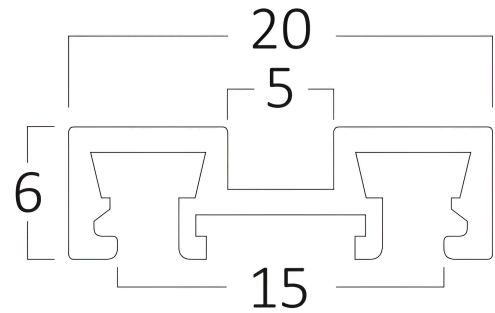

Braytron

FISA TEHNICA

MODEL BY41-01131

DESCRIERE BRY-S20A-SR02-3M-48VDC-BLC-MAG.RAIL

BRAYTRON LIGHTING

Bd. Iuliu Maniu, Nr.616, Sector 6, 061129, Bucuresti - ROMANIA
info@braytron.com
www.braytron.com

SPOTVISION ELECTRIC & LIGHTING S.R.L

Bd. Iuliu Maniu, Nr.616, Sector 6, 061129, Bucuresti - ROMANIA
sales@spotvisionelectric.ro
www.spotvisionelectric.ro

Pagina 1 din 2

Caracteristici Generale

Model	: BY41-01131
Familia principală/Categorie	: Iluminat pe Șină
Sub-familia/Subcategorie	: Șine de iluminat
Tip	: Mag.Rail
Culoarea corpului	: Black
Garanție	: 3 Years
Clasă	: CLASS III
IP (Grad de protecție)	: IP20

Caracteristici Electrice

Lifetime	: 30000 h
Tensiune	: 48VDC
Material	: Aluminium
Temperatura de lucru	: -20°C ~ +40°C

Dimensiuni si Greutati

Lungime	: 3000 mm
Lățime	: 20 mm
Înălțime	: 6 mm
Greutate	: 690 gr

Informatii despre ambalaj

Greutate netă	: 13,6 kgs
Greutate brută	: 14,8 kgs
Bucăți pe cutie (PCS/CTN)	: 20
Lungime	: 302 cm
Lățime	: 13,5 cm
Înălțime	: 7,5 cm
Cod EAN	: 5949097738746