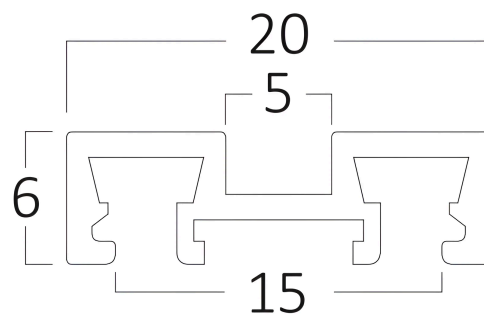

Braytron

FISA TEHNICA

МОДЕЛ BY41-01131

DESCRIERE BRY-S20A-SR02-3M-48VDC-BLC-MAG.RAIL

BRAYTRON SRL

MUNICIPIUL BUCUREȘTI, SECTOR 6, BLD. IULIU MANIU, NR.616, CORP B, ET.1,BUCUREȘTI, Sector 6(RO)
info@braytron.com
www.braytron.com

Pagina 1 din 2

Opšte karakteristike

Model	:	BY41-01131
Glavna kategorija	:	Rasveta na šini
Podkategorija	:	Šine za rasvetu
Tip	:	Mag.Rail
Boja kućišta	:	Black
Garancija	:	3 Years
Klasa	:	CLASS III
IP (Stepen zaštite)	:	IP20

Električne karakteristike

Vek trajanja	:	30000 h
Napon	:	48VDC
Materijal	:	Aluminium
Radna temperatura	:	-20°C ~ +40°C

Dimenzije i težina artikla

Dužina	:	3000 mm
Širina	:	20 mm
Visina	:	6 mm
Težina	:	690 gr

Informacije o pakovanju

Neto težina	:	13,6 kgs
Bruto težina	:	14,8 kgs
Komada u pakovanju (PCS/CTN)	:	20
Dužina	:	302 cm
Širina	:	13,5 cm
Visina	:	7,5 cm
EAN kod	:	5949097738746