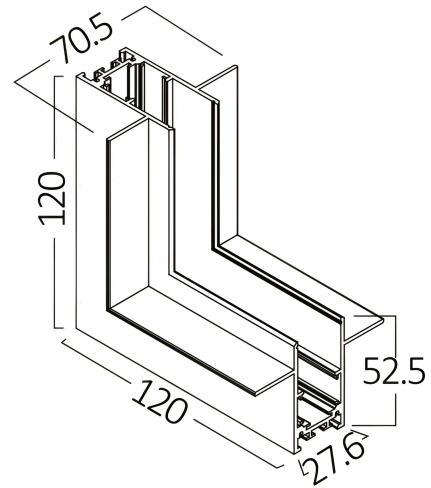

Braytron

TECHNISCHES DATENBLATT

MODELL

BY41-10111

BESCHREIBUNG

BRY-M20A-TR01-2-BLC-MAG.RAIL CORNER

BRAYTRON SRL

MUNICIPIUL BUCUREȘTI, SECTOR 6, BLD. IULIU MANIU, NR.616, CORP B, ET.1,BUCUREȘTI, Sector 6(RO)

info@braytron.com

www.braytron.com

Allgemeine Merkmale

Modell	:	BY41-10111
Hauptkategorie	:	Schienenbeleuchtung
Unterkategorie	:	Stromschienen
Typ	:	Mag.Rail
Gehäusefarbe	:	Black
Garantie	:	3 Years
IP (Schutzart)	:	IP20

Elektrische Eigenschaften

Material	:	Aluminium
Arbeitstemperatur	:	-20°C ~ +40°C

Dimensions & Weight

Länge	:	120 mm
Breite	:	120 mm
Höhe	:	120 mm
Gewicht	:	135 gr

Paket-Informationen

Nettogewicht	:	1,1 kgs
Bruttogewicht	:	1,7 kgs
Stückzahl pro Karton (PCS/CTN)	:	8
Länge	:	28 cm
Breite	:	28 cm
Höhe	:	15 cm
EAN-Code	:	5949097722783