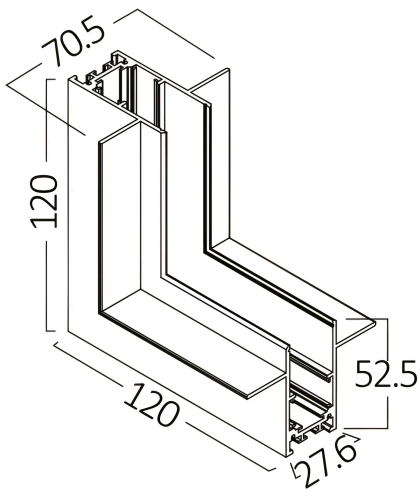

Braytron

TECHNISCHES DATENBLATT

MODELL

BY41-10111

BESCHREIBUNG

BRY-M20A-TR01-2-BLC-MAG.RAIL CORNER

BRAYTRON SRL

MUNICIPIUL BUCUREȘTI, SECTOR 6, BLD. IULIU MANIU, NR.616, CORP B, ET.1,BUCUREȘTI, Sector 6(RO)

info@braytron.com

www.braytron.com

Allgemeine Merkmale

Modell	:	BY41-10111
Hauptkategorie	:	Schienenbeleuchtung
Unterkategorie	:	Stromschienen
Typ	:	Mag.Rail
Gehäusefarbe	:	Black
Garantie	:	3 Years
IP (Schutzart)	:	IP20

Elektrische Eigenschaften

Material	:	Aluminium
Arbeitstemperatur	:	-20°C ~ +40°C

Dimensions & Weight

Länge	:	120 mm
Breite	:	120 mm
Höhe	:	120 mm
Gewicht	:	135 gr

Paket-Informationen

Nettogewicht	:	1,1 kgs
Bruttogewicht	:	1,7 kgs
Stückzahl pro Karton (PCS/CTN)	:	8
Länge	:	28 cm
Breite	:	28 cm
Höhe	:	15 cm
EAN-Code	:	5949097722783