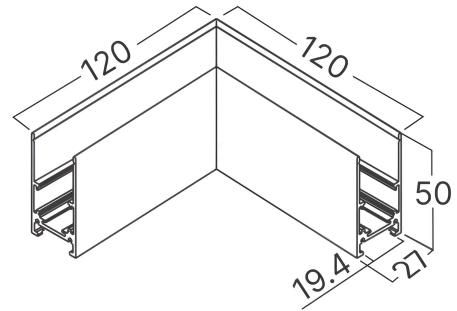

Braytron

TECHNISCHES DATENBLATT

MODELL	BY41-10201
BESCHREIBUNG	BRY-M20A-SR01-1-BLC-MAG.RAIL CORNER

BRAYTRON SRL

MUNICIPIUL BUCUREȘTI, SECTOR 6, BLD. IULIU MANIU, NR.616, CORP B, ET.1,BUCUREȘTI,Sector 6(RO)
info@braytron.com
www.braytron.com

Allgemeine Merkmale

Modell	:	BY41-10201
Hauptkategorie	:	Schienenbeleuchtung
Unterkategorie	:	Stromschienen
Typ	:	Mag.Rail
Gehäusefarbe	:	Black
Garantie	:	3 Years
IP (Schutzart)	:	IP20

Elektrische Eigenschaften

Material	:	Aluminium
Arbeitstemperatur	:	-20°C ~ +40°C

Dimensions & Weight

Länge	:	120 mm
Breite	:	120 mm
Höhe	:	120 mm
Gewicht	:	150 gr

Paket-Informationen

Nettogewicht	:	1,2 kgs
Bruttogewicht	:	1,7 kgs
Stückzahl pro Karton (PCS/CTN)	:	8
Länge	:	28 cm
Breite	:	28 cm
Höhe	:	15 cm
EAN-Code	:	5949097722820