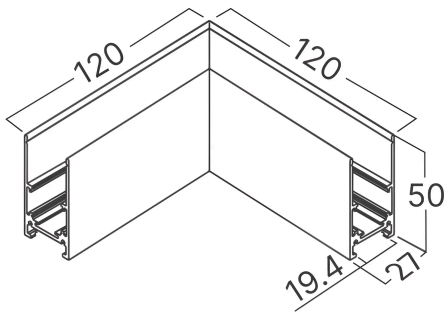

Braytron

TECHNISCHES DATENBLATT

MODELL	BY41-10201
BESCHREIBUNG	BRY-M20A-SR01-1-BLC-MAG.RAIL CORNER

BRAYTRON SRL

MUNICIPIUL BUCUREȘTI, SECTOR 6, BLD. IULIU MANIU, NR.616, CORP B, ET.1,BUCUREȘTI,Sector 6(RO)
info@braytron.com
www.braytron.com

Allgemeine Merkmale

Modell	:	BY41-10201
Hauptkategorie	:	Schienenbeleuchtung
Unterkategorie	:	Stromschienen
Typ	:	Mag.Rail
Gehäusefarbe	:	Black
Garantie	:	3 Years
IP (Schutzart)	:	IP20

Elektrische Eigenschaften

Material	:	Aluminium
Arbeitstemperatur	:	-20°C ~ +40°C

Dimensions & Weight

Länge	:	120 mm
Breite	:	120 mm
Höhe	:	120 mm
Gewicht	:	150 gr

Paket-Informationen

Nettogewicht	:	1,2 kgs
Bruttogewicht	:	1,7 kgs
Stückzahl pro Karton (PCS/CTN)	:	8
Länge	:	28 cm
Breite	:	28 cm
Höhe	:	15 cm
EAN-Code	:	5949097722820