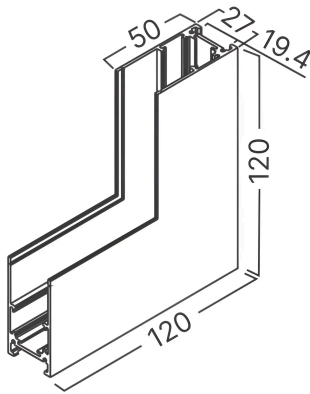

Braytron

TECHNISCHES DATENBLATT

MODELL	BY41-10211
BESCHREIBUNG	BRY-M20A-SR01-2-BLC-MAG.RAIL CORNER

BRAYTRON SRL

MUNICIPIUL BUCUREȘTI, SECTOR 6, BLD. IULIU MANIU, NR.616, CORP B, ET.1,BUCUREȘTI,Sector 6(RO)
info@braytron.com
www.braytron.com

Allgemeine Merkmale

Modell	:	BY41-10211
Hauptkategorie	:	Schienenbeleuchtung
Unterkategorie	:	Stromschienen
Typ	:	Mag.Rail
Gehäusefarbe	:	Black
Garantie	:	3 Years
IP (Schutzart)	:	IP20

Elektrische Eigenschaften

Material	:	Aluminium
Arbeitstemperatur	:	-20°C ~ +40°C

Dimensions & Weight

Länge	:	120 mm
Breite	:	120 mm
Höhe	:	120 mm
Gewicht	:	150 gr

Paket-Informationen

Nettogewicht	:	1,2 kgs
Bruttogewicht	:	1,7 kgs
Stückzahl pro Karton (PCS/CTN)	:	8
Länge	:	28 cm
Breite	:	28 cm
Höhe	:	15 cm
EAN-Code	:	5949097722837