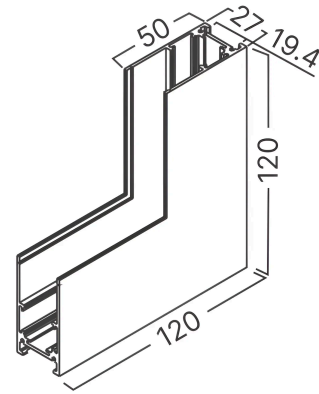

Braytron

TECHNISCHES DATENBLATT

MODELL	BY41-10211
BESCHREIBUNG	BRY-M20A-SR01-2-BLC-MAG.RAIL CORNER

BRAYTRON SRL

MUNICIPIUL BUCUREȘTI, SECTOR 6, BLD. IULIU MANIU, NR.616, CORP B, ET.1,BUCUREȘTI,Sector 6(RO)
info@braytron.com
www.braytron.com

Allgemeine Merkmale

Modell	:	BY41-10211
Hauptkategorie	:	Schienenbeleuchtung
Unterkategorie	:	Stromschienen
Typ	:	Mag.Rail
Gehäusefarbe	:	Black
Garantie	:	3 Years
IP (Schutzart)	:	IP20

Elektrische Eigenschaften

Material	:	Aluminium
Arbeitstemperatur	:	-20°C ~ +40°C

Dimensions & Weight

Länge	:	120 mm
Breite	:	120 mm
Höhe	:	120 mm
Gewicht	:	150 gr

Paket-Informationen

Nettogewicht	:	1,2 kgs
Bruttogewicht	:	1,7 kgs
Stückzahl pro Karton (PCS/CTN)	:	8
Länge	:	28 cm
Breite	:	28 cm
Höhe	:	15 cm
EAN-Code	:	5949097722837