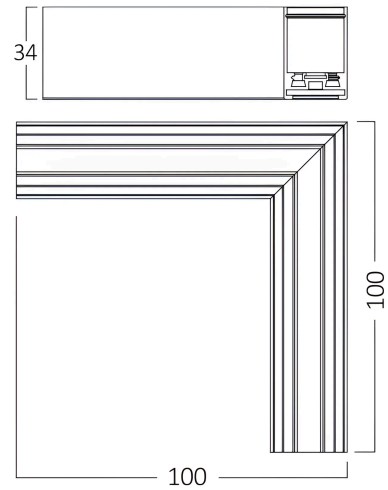

Braytron

TECHNISCHES DATENBLATT

MODELL	BY41-10611
BESCHREIBUNG	BRY-S20A-SR03-1-48VDC-BLC-MAG.RAIL CORNER

BRAYTRON SRL

MUNICIPIUL BUCUREȘTI, SECTOR 6, BLD. IULIU MANIU, NR.616, CORP B, ET.1,BUCUREȘTI,Sector 6(RO)
info@braytron.com
www.braytron.com

Material	:	Aluminium
Arbeitstemperatur	:	-20°C ~ +40°C

Dimensions & Weight

Länge	:	100 mm
Breite	:	100 mm
Höhe	:	34 mm
Gewicht	:	70 gr

Paket-Informationen

Nettogewicht	:	0,7 kgs
Bruttogewicht	:	1 kgs
Stückzahl pro Karton (PCS/CTN)	:	10
Länge	:	50 cm
Breite	:	13 cm
Höhe	:	13 cm
EAN-Code	:	5949097738821