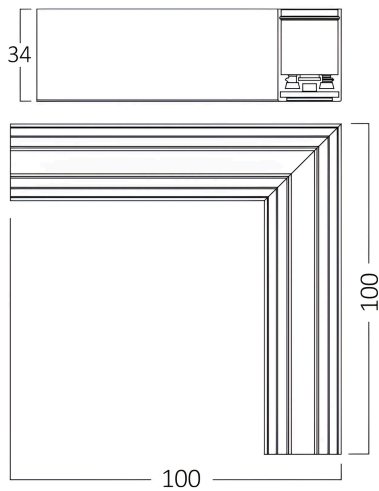

Braytron

TECHNISCHES DATENBLATT

MODELL	BY41-10611
BESCHREIBUNG	BRY-S20A-SR03-1-48VDC-BLC-MAG.RAIL CORNER

BRAYTRON SRL

MUNICIPIUL BUCUREȘTI, SECTOR 6, BLD. IULIU MANIU, NR.616, CORP B, ET.1,BUCUREȘTI,Sector 6(RO)
info@braytron.com
www.braytron.com

Material	:	Aluminium
Arbeitstemperatur	:	-20°C ~ +40°C

Dimensions & Weight

Länge	:	100 mm
Breite	:	100 mm
Höhe	:	34 mm
Gewicht	:	70 gr

Paket-Informationen

Nettogewicht	:	0,7 kgs
Bruttogewicht	:	1 kgs
Stückzahl pro Karton (PCS/CTN)	:	10
Länge	:	50 cm
Breite	:	13 cm
Höhe	:	13 cm
EAN-Code	:	5949097738821