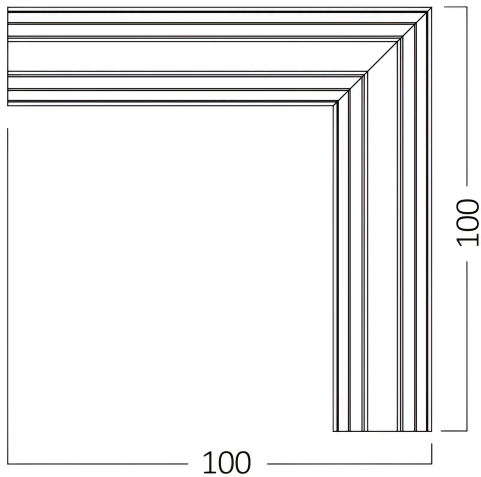

Braytron

TECHNISCHES DATENBLATT

MODELL	BY41-20611
BESCHREIBUNG	BRY-S20B-SR03-1-48VDC-BLC-MAG.RAIL CORNER

BRAYTRON SRL

MUNICIPIUL BUCUREȘTI, SECTOR 6, BLD. IULIU MANIU, NR.616, CORP B, ET.1,BUCUREȘTI,Sector 6(RO)
info@braytron.com
www.braytron.com

Elektrische Eigenschaften

Spannung	:	48VDC
Material	:	Aluminium
Arbeitstemperatur	:	-20°C ~ +40°C

Dimensions & Weight

Länge	:	100 mm
Breite	:	100 mm
Höhe	:	38 mm
Gewicht	:	70 gr

Paket-Informationen

Nettogewicht	:	0,7 kgs
Bruttogewicht	:	1,6 kgs
Stückzahl pro Karton (PCS/CTN)	:	10
Länge	:	52,5 cm
Breite	:	12,5 cm
Höhe	:	10,5 cm
EAN-Code	:	5949097747243