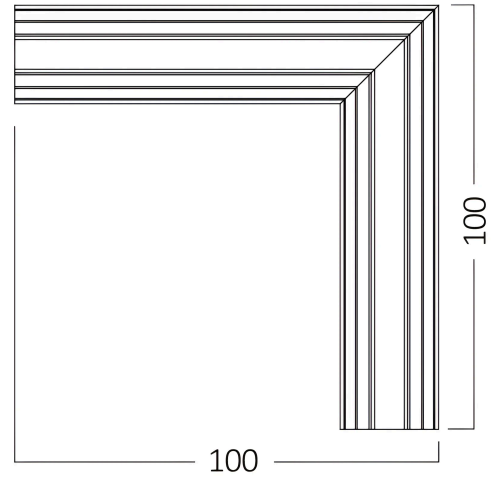

Braytron

TECHNISCHES DATENBLATT

MODELL	BY41-20611
BESCHREIBUNG	BRY-S20B-SR03-1-48VDC-BLC-MAG.RAIL CORNER

BRAYTRON SRL

MUNICIPIUL BUCUREȘTI, SECTOR 6, BLD. IULIU MANIU, NR.616, CORP B, ET.1,BUCUREȘTI,Sector 6(RO)
info@braytron.com
www.braytron.com

Elektrische Eigenschaften

Spannung	:	48VDC
Material	:	Aluminium
Arbeitstemperatur	:	-20°C ~ +40°C

Dimensions & Weight

Länge	:	100 mm
Breite	:	100 mm
Höhe	:	38 mm
Gewicht	:	70 gr

Paket-Informationen

Nettogewicht	:	0,7 kgs
Bruttogewicht	:	1,6 kgs
Stückzahl pro Karton (PCS/CTN)	:	10
Länge	:	52,5 cm
Breite	:	12,5 cm
Höhe	:	10,5 cm
EAN-Code	:	5949097747243