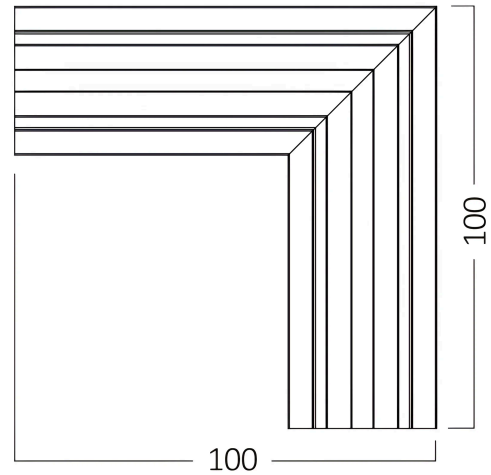

Braytron

TECHNISCHES DATENBLATT

MODELL

BY41-20711

BESCHREIBUNG

BRY-S20B-RC02-1-48VDC-BLC-MAG.RAIL CORNER

BRAYTRON SRL

MUNICIPIUL BUCUREȘTI, SECTOR 6, BLD. IULIU MANIU, NR.616, CORP B, ET.1,BUCUREȘTI,Sector 6(RO)

Elektrische Eigenschaften

Spannung	:	48VDC
Material	:	Aluminium
Arbeitstemperatur	:	-20°C ~ +40°C

Dimensions & Weight

Länge	:	100 mm
Breite	:	100 mm
Höhe	:	38 mm
Gewicht	:	75 gr

Paket-Informationen

Nettogewicht	:	0,75 kgs
Bruttogewicht	:	1 kgs
Stückzahl pro Karton (PCS/CTN)	:	10
Länge	:	52,5 cm
Breite	:	12,5 cm
Höhe	:	10,5 cm
EAN-Code	:	5949097747250