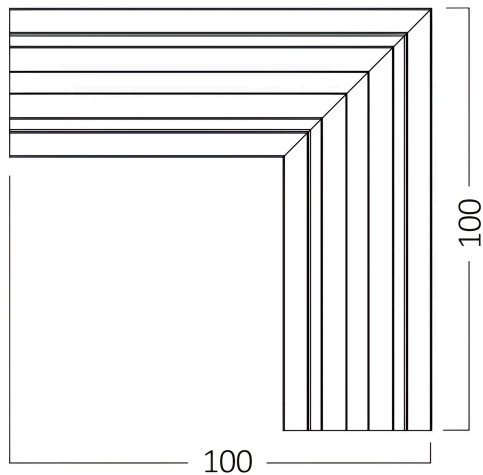

Braytron

TECHNISCHES DATENBLATT

MODELL

BY41-20711

BESCHREIBUNG

BRY-S20B-RC02-1-48VDC-BLC-MAG.RAIL CORNER

BRAYTRON SRL

MUNICIPIUL BUCUREȘTI, SECTOR 6, BLD. IULIU MANIU, NR.616, CORP B, ET.1,BUCUREȘTI,Sector 6(RO)

Elektrische Eigenschaften

Spannung	:	48VDC
Material	:	Aluminium
Arbeitstemperatur	:	-20°C ~ +40°C

Dimensions & Weight

Länge	:	100 mm
Breite	:	100 mm
Höhe	:	38 mm
Gewicht	:	75 gr

Paket-Informationen

Nettogewicht	:	0,75 kgs
Bruttogewicht	:	1 kgs
Stückzahl pro Karton (PCS/CTN)	:	10
Länge	:	52,5 cm
Breite	:	12,5 cm
Höhe	:	10,5 cm
EAN-Code	:	5949097747250