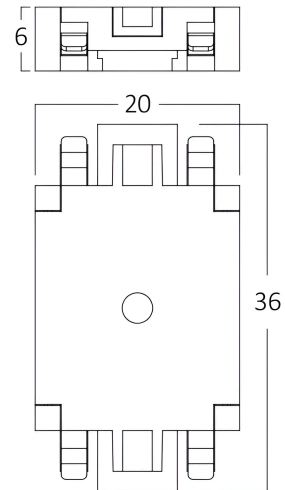

Braytron

TECHNISCHES DATENBLATT

MODELL BY41-80011

BESCHREIBUNG BRY-S20A-SR02-48VDC-BLC-MAG.STRAITH CONNECTOR

BRAYTRON SRL

MUNICIPIUL BUCUREȘTI, SECTOR 6, BLD. IULIU MANIU, NR.616, CORP B, ET.1,BUCUREȘTI, Sector 6(RO)
info@braytron.com
www.braytron.com

Elektrische Eigenschaften

Lebensdauer	:	30000 h
Spannung	:	48VDC
Material	:	Aluminium
Arbeitstemperatur	:	-20°C ~ +40°C

Dimensions & Weight

Länge	:	36 mm
Breite	:	20 mm
Höhe	:	6 mm
Gewicht	:	4 gr

Paket-Informationen

Nettogewicht	:	2,4 kgs
Bruttogewicht	:	3 kgs
Stückzahl pro Karton (PCS/CTN)	:	600
Länge	:	32,5 cm
Breite	:	24,5 cm
Höhe	:	13,5 cm
EAN-Code	:	5949097738845