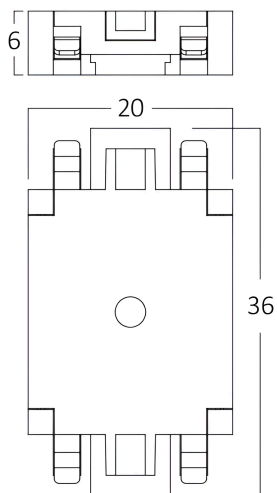

Braytron

TECHNISCHES DATENBLATT

MODELL BY41-80011

BESCHREIBUNG BRY-S20A-SR02-48VDC-BLC-MAG.STRAITH CONNECTOR

BRAYTRON SRL

MUNICIPIUL BUCUREȘTI, SECTOR 6, BLD. IULIU MANIU, NR.616, CORP B, ET.1,BUCUREȘTI, Sector 6(RO)
info@braytron.com
www.braytron.com

Elektrische Eigenschaften

Lebensdauer	:	30000 h
Spannung	:	48VDC
Material	:	Aluminium
Arbeitstemperatur	:	-20°C ~ +40°C

Dimensions & Weight

Länge	:	36 mm
Breite	:	20 mm
Höhe	:	6 mm
Gewicht	:	4 gr

Paket-Informationen

Nettogewicht	:	2,4 kgs
Bruttogewicht	:	3 kgs
Stückzahl pro Karton (PCS/CTN)	:	600
Länge	:	32,5 cm
Breite	:	24,5 cm
Höhe	:	13,5 cm
EAN-Code	:	5949097738845