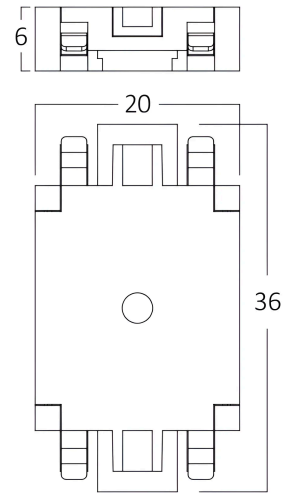

# Braytron

FISA TEHNICA

MODEL BY41-80011

DESCRIERE BRY-S20A-SR02-48VDC-BLC-MAG.STRAITH CONNECTOR

BRAYTRON SRL

MUNICIPIUL BUCUREȘTI, SECTOR 6, BLD. IULIU MANIU, NR.616, CORP B, ET.1,BUCUREȘTI,Sector 6(RO)  
info@braytron.com  
www.braytron.com

## Dimensions & Weight

P. Length	:	36 mm
P. Width	:	20 mm
P. Height	:	6 mm
Weight	:	4 gr

## Package Informations

N.W.	:	2,4 kgs
G.W.	:	3 kgs
PCS/CTN	:	600
Length	:	32,5 cm
Width	:	24,5 cm
Height	:	13,5 cm
EAN	:	5949097738845