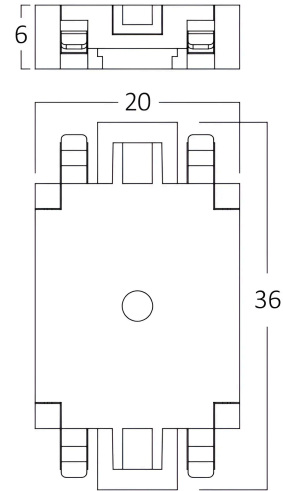

Braytron

FISA TEHNICA

MODEL

BY41-80011

DESCRIERE

BRY-S20A-SR02-48VDC-BLC-MAG.STRAITH CONNECTOR

BRAYTRON LIGHTING

Bd. Iuliu Maniu, Nr.616, Sector 6, 061129, Bucuresti - ROMANIA
info@braytron.com
www.braytron.com

Caracteristici Electrice

Lifetime	: 30000 h
Tensiune	: 48VDC
Material	: Aluminium
Temperatura de lucru	: -20°C ~ +40°C

Dimensiuni si Greutati

Lungime	: 36 mm
Lățime	: 20 mm
Înălțime	: 6 mm
Greutate	: 4 gr

Informatii despre ambalaj

Greutate netă	: 2,4 kgs
Greutate brută	: 3 kgs
Bucăți pe cutie (PCS/CTN)	: 600
Lungime	: 32,5 cm
Lățime	: 24,5 cm
Înălțime	: 13,5 cm
Cod EAN	: 5949097738845