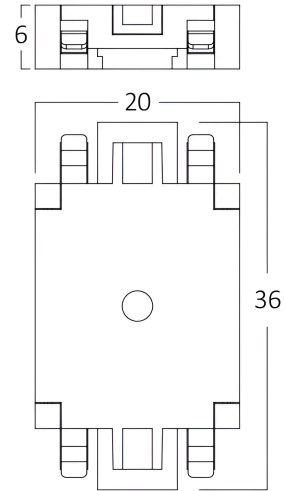

Braytron

FISA TEHNICA

МОДЕЛ

BY41-80011

DESCRIERE

BRY-S20A-SR02-48VDC-BLC-MAG.STRAITH CONNECTOR

BRAYTRON SRL

MUNICIPIUL BUCUREȘTI, SECTOR 6, BLD. IULIU MANIU, NR.616, CORP B, ET.1,BUCUREȘTI,Sector 6(RO)
info@braytron.com
www.braytron.com

Električne karakteristike

Vek trajanja	:	30000 h
Napon	:	48VDC
Materijal	:	Aluminium
Radna temperatura	:	-20°C ~ +40°C

Dimenzije i težina artikla

Dužina	:	36 mm
Širina	:	20 mm
Visina	:	6 mm
Težina	:	4 gr

Informacije o pakovanju

Neto težina	:	2,4 kgs
Bruto težina	:	3 kgs
Komada u pakovanju (PCS/CTN)	:	600
Dužina	:	32,5 cm
Širina	:	24,5 cm
Visina	:	13,5 cm
EAN kod	:	5949097738845