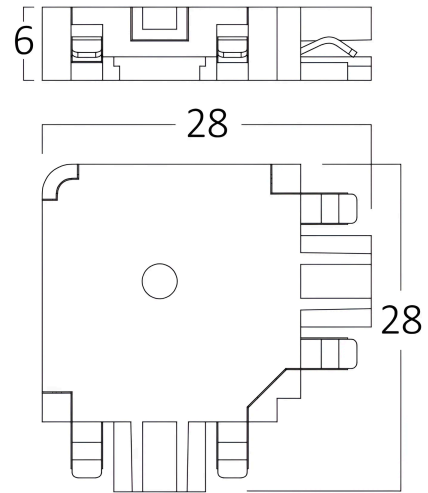

Braytron

FISA TEHNICA

MODEL

BY41-80021

DESCRIERE

BRY-S20A-SR02-48VDC-BLC-MAG.-L-CONNECTOR

BRAYTRON SRL

MUNICIPIUL BUCUREȘTI, SECTOR 6, BLD. IULIU MANIU, NR.616, CORP B, ET.1,BUCUREȘTI, Sector 6(RO)
info@braytron.com
www.braytron.com

General Characteristics

Model No	:	BY41-80021
Main Family	:	Track Lighting
Sub Family	:	Trackrails
Type	:	Connector
Body Color	:	Black
Warranty	:	3 Years
Class	:	CLASS III
IP	:	IP20

Electrical Characteristics

Lifetime	:	30000 h
Voltage	:	48VDC
Material	:	Aluminium
Working Temperature	:	-20°C ~ +40°C

Dimensions & Weight

P. Length	:	28 mm
P. Width	:	28 mm
P. Height	:	6 mm
Weight	:	4 gr

Package Informations

N.W.	:	2,4 kgs
G.W.	:	3 kgs
PCS/CTN	:	600
Length	:	32,5 cm
Width	:	24,5 cm
Height	:	13,5 cm
EAN	:	5949097738852