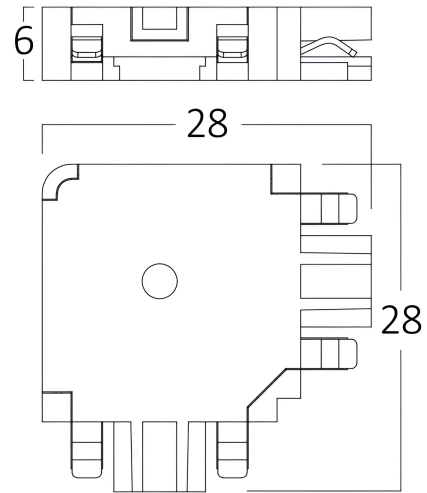

Braytron

FISA TEHNICA

MODEL

BY41-80021

DESCRIERE

BRY-S20A-SR02-48VDC-BLC-MAG.-L-CONNECTOR

BRAYTRON LIGHTING

Bd. Iuliu Maniu, Nr.616, Sector 6, 061129, Bucuresti - ROMANIA
info@braytron.com
www.braytron.com

SPOTVISION ELECTRIC & LIGHTING S.R.L

Bd. Iuliu Maniu, Nr.616, Sector 6, 061129, Bucuresti - ROMANIA
sales@spotvisionelectric.ro
www.spotvisionelectric.ro

Pagina 1 din 2

Caracteristici Generale

Model	: BY41-80021
Familia principală/Categorie	: Iluminat pe Șină
Sub-familia/Subcategorie	: Șine de iluminat
Tip	: Connector
Culoarea corpului	: Black
Garanție	: 3 Years
Clasă	: CLASS III
IP (Grad de protecție)	: IP20

Caracteristici Electrice

Lifetime	: 30000 h
Tensiune	: 48VDC
Material	: Aluminium
Temperatura de lucru	: -20°C ~ +40°C

Dimensiuni si Greutati

Lungime	: 28 mm
Lățime	: 28 mm
Înălțime	: 6 mm
Greutate	: 4 gr

Informatii despre ambalaj

Greutate netă	: 2,4 kgs
Greutate brută	: 3 kgs
Bucăți pe cutie (PCS/CTN)	: 600
Lungime	: 32,5 cm
Lățime	: 24,5 cm
Înălțime	: 13,5 cm
Cod EAN	: 5949097738852