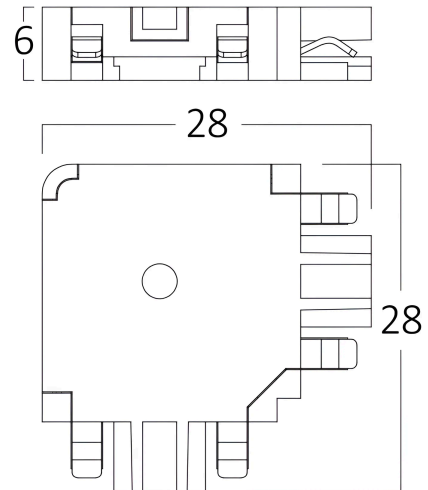

Braytron

FISA TEHNICA

MODEL BY41-80021

DESCRIERE BRY-S20A-SR02-48VDC-BLC-MAG.-L-CONNECTOR

BRAYTRON SRL

MUNICIPIUL BUCUREȘTI, SECTOR 6, BLD. IULIU MANIU, NR.616, CORP B, ET.1,BUCUREȘTI, Sector 6(RO)
info@braytron.com
www.braytron.com

Pagina 1 din 2

Opšte karakteristike

Model	:	BY41-80021
Glavna kategorija	:	Rasveta na šini
Podkategorija	:	Šine za rasvetu
Tip	:	Connector
Boja kućišta	:	Black
Garancija	:	3 Years
Klasa	:	CLASS III
IP (Stepen zaštite)	:	IP20

Električne karakteristike

Vek trajanja	:	30000 h
Napon	:	48VDC
Materijal	:	Aluminium
Radna temperatura	:	-20°C ~ +40°C

Dimenzije i težina artikla

Dužina	:	28 mm
Širina	:	28 mm
Visina	:	6 mm
Težina	:	4 gr

Informacije o pakovanju

Neto težina	:	2,4 kgs
Bruto težina	:	3 kgs
Komada u pakovanju (PCS/CTN)	:	600
Dužina	:	32,5 cm
Širina	:	24,5 cm
Visina	:	13,5 cm
EAN kod	:	5949097738852