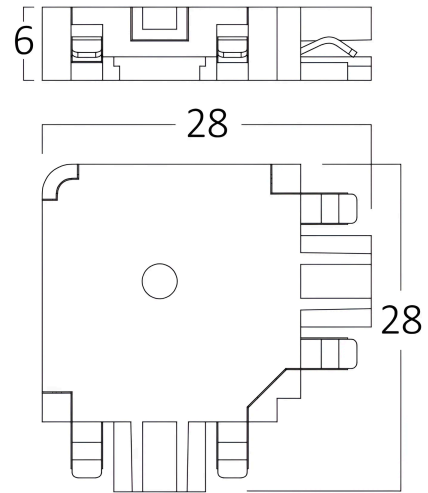

Braytron

FISA TEHNICA

MODEL

BY41-80021

DESCRIERE

BRY-S20A-SR02-48VDC-BLC-MAG.-L-CONNECTOR

BRAYTRON SRL

MUNICIPIUL BUCUREȘTI, SECTOR 6, BLD. IULIU MANIU, NR.616, CORP B, ET.1,BUCUREȘTI,Sector 6(RO)
info@braytron.com
www.braytron.com

Sayfa 1 / 2

Genel Özellikler

Model No	:	BY41-80021
Üst Kategori	:	Ray Aydınlatma
Alt Kategori	:	Ray Sistemleri
Tür	:	Connector
Gövde Rengi	:	Black
Garanti	:	3 Years
Class	:	CLASS III
IP	:	IP20

Elektriksel Özellikler

Lifetime	:	30000 h
Voltaj	:	48VDC
Material	:	Aluminium
Çalışma Sıcaklığı	:	-20°C ~ +40°C

Ölçüler & Ağırlık

Ürün Uzunluğu	:	28 mm
Ürün Genişliği	:	28 mm
Ürün Yüksekliği	:	6 mm
Ürün Ağırlığı	:	4 gr

Paketleme Bilgileri

Net Ağırlık	:	2,4 kgs
Brüt Ağırlık	:	3 kgs
Koli Adet Bilgisi	:	600
Uzunluk	:	32,5 cm
Genişlik	:	24,5 cm
Yükseklik	:	13,5 cm
Barkod	:	5949097738852

BRAYTRON SRL

MUNICIPIUL BUCUREȘTI, SECTOR 6, BLD. IULIU MANIU, NR.616, CORP B, ET.1,BUCUREȘTI, Sector 6(RO)
info@braytron.com
www.braytron.com