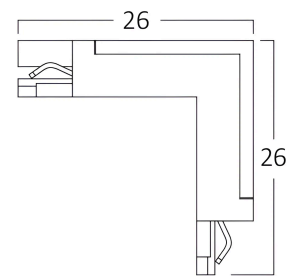

# Braytron

FISA TEHNICA

MODEL

BY41-80031

DESCRIERE

BRY-S20A-SR02-48VDC-BLC-MAG.-L2-CONNECTOR

BRAYTRON SRL

MUNICIPIUL BUCUREȘTI, SECTOR 6, BLD. IULIU MANIU, NR.616, CORP B, ET.1,BUCUREȘTI, Sector 6(RO)

## Dimensions & Weight

P. Length	:	26 mm
P. Width	:	26 mm
P. Height	:	20 mm
Weight	:	4 gr

## Package Informations

N.W.	:	3 kgs
G.W.	:	3,5 kgs
PCS/CTN	:	600
Length	:	60 cm
Width	:	41,5 cm
Height	:	15,5 cm
EAN	:	5949097738869