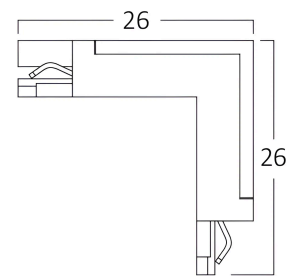

# Braytron

FISA TEHNICA

MODEL

BY41-80031

DESCRIERE

BRY-S20A-SR02-48VDC-BLC-MAG.-L2-CONNECTOR

**BRAYTRON LIGHTING**

Bd. Iuliu Maniu, Nr.616, Sector 6, 061129, Bucuresti - ROMANIA  
info@braytron.com  
www.braytron.com

## Dimensiuni si Greutati

Lungime	: 26 mm
Lățime	: 26 mm
Înălțime	: 20 mm
Greutate	: 4 gr

## Informatii despre ambalaj

Greutate netă	: 3 kgs
Greutate brută	: 3,5 kgs
Bucăți pe cutie (PCS/CTN)	: 600
Lungime	: 60 cm
Lățime	: 41,5 cm
Înălțime	: 15,5 cm
Cod EAN	: 5949097738869