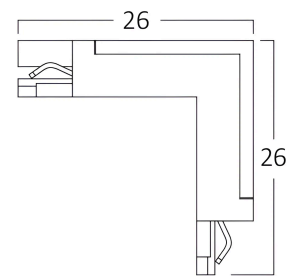

Braytron

FISA TEHNICA

МОДЕЛ

BY41-80031

DESCRIERE

BRY-S20A-SR02-48VDC-BLC-MAG.-L2-CONNECTOR

BRAYTRON SRL

MUNICIPIUL BUCUREȘTI, SECTOR 6, BLD. IULIU MANIU, NR.616, CORP B, ET.1,BUCUREȘTI,Sector 6(RO)

info@braytron.com

www.braytron.com

Pagina 1 din 2

Opšte karakteristike

Model	:	BY41-80031
Glavna kategorija	:	Rasveta na šini
Podkategorija	:	Šine za rasvetu
Tip	:	Connector
Boja kućišta	:	Black
Garancija	:	3 Years
Klasa	:	CLASS III
IP (Stepen zaštite)	:	IP20

Električne karakteristike

Vek trajanja	:	30000 h
Napon	:	48VDC
Materijal	:	Aluminium
Radna temperatura	:	-20°C ~ +40°C

Dimenzije i težina artikla

Dužina	:	26 mm
Širina	:	26 mm
Visina	:	20 mm
Težina	:	4 gr

Informacije o pakovanju

Neto težina	:	3 kgs
Bruto težina	:	3,5 kgs
Komada u pakovanju (PCS/CTN)	:	600
Dužina	:	60 cm
Širina	:	41,5 cm
Visina	:	15,5 cm
EAN kod	:	5949097738869