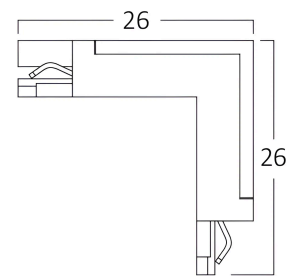

Braytron

FISA TEHNICA

MODEL

BY41-80031

DESCRIERE

BRY-S20A-SR02-48VDC-BLC-MAG.-L2-CONNECTOR

BRAYTRON SRL

MUNICIPIUL BUCUREȘTI, SECTOR 6, BLD. IULIU MANIU, NR.616, CORP B, ET.1,BUCUREȘTI,Sector 6(RO)
info@braytron.com
www.braytron.com

Sayfa 1 / 2

Genel Özellikler

Model No	:	BY41-80031
Üst Kategori	:	Ray Aydınlatma
Alt Kategori	:	Ray Sistemleri
Tür	:	Connector
Gövde Rengi	:	Black
Garanti	:	3 Years
Class	:	CLASS III
IP	:	IP20

Elektriksel Özellikler

Lifetime	:	30000 h
Voltaj	:	48VDC
Material	:	Aluminium
Çalışma Sıcaklığı	:	-20°C ~ +40°C

Ölçüler & Ağırlık

Ürün Uzunluğu	:	26 mm
Ürün Genişliği	:	26 mm
Ürün Yüksekliği	:	20 mm
Ürün Ağırlığı	:	4 gr

Paketleme Bilgileri

Net Ağırlık	:	3 kgs
Brüt Ağırlık	:	3,5 kgs
Koli Adet Bilgisi	:	600
Uzunluk	:	60 cm
Genişlik	:	41,5 cm
Yükseklik	:	15,5 cm
Barkod	:	5949097738869

BRAYTRON SRL

MUNICIPIUL BUCUREȘTI, SECTOR 6, BLD. IULIU MANIU, NR.616, CORP B, ET.1,BUCUREȘTI, Sector 6(RO)
info@braytron.com
www.braytron.com