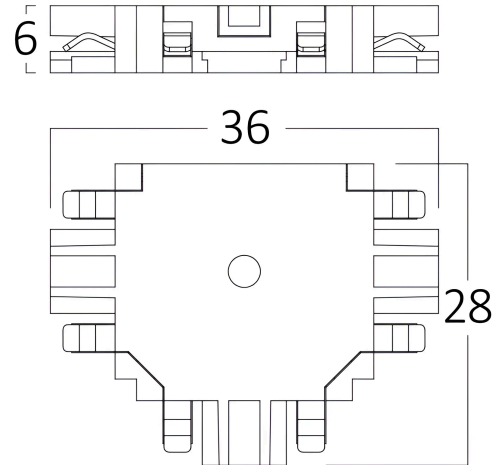

# Braytron

FISA TEHNICA

MODEL

BY41-80041

DESCRIERE

BRY-S20A-SR02-48VDC-BLC-MAG.-T-CONNECTOR

BRAYTRON SRL

MUNICIPIUL BUCUREȘTI, SECTOR 6, BLD. IULIU MANIU, NR.616, CORP B, ET.1,BUCUREȘTI, Sector 6(RO)  
info@braytron.com  
www.braytron.com

## Dimensions & Weight

P. Length	:	38 mm
P. Width	:	28 mm
P. Height	:	6 mm
Weight	:	6 gr

## Package Informations

N.W.	:	3 kgs
G.W.	:	3,5 kgs
PCS/CTN	:	600
Length	:	60 cm
Width	:	41,5 cm
Height	:	15,5 cm
EAN	:	5949097738876