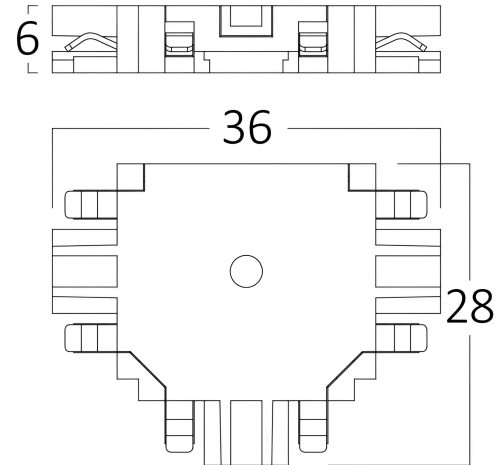

Braytron

FISA TEHNICA

MODEL

BY41-80041

DESCRIERE

BRY-S20A-SR02-48VDC-BLC-MAG.-T-CONNECTOR

BRAYTRON LIGHTING

Bd. Iuliu Maniu, Nr.616, Sector 6, 061129, Bucuresti - ROMANIA
info@braytron.com
www.braytron.com

SPOTVISION ELECTRIC & LIGHTING S.R.L

Bd. Iuliu Maniu, Nr.616, Sector 6, 061129, Bucuresti - ROMANIA
sales@spotvisionelectric.ro
www.spotvisionelectric.ro

Pagina 1 din 2

Caracteristici Generale

Model	: BY41-80041
Familia principală/Categorie	: Iluminat pe Șină
Sub-familia/Subcategorie	: Șine de iluminat
Tip	: Connector
Culoarea corpului	: Black
Garanție	: 3 Years
Clasă	: CLASS III
IP (Grad de protecție)	: IP20

Caracteristici Electrice

Lifetime	: 30000 h
Tensiune	: 48VDC
Material	: Aluminium
Temperatura de lucru	: -20°C ~ +40°C

Dimensiuni si Greutati

Lungime	: 38 mm
Lățime	: 28 mm
Înălțime	: 6 mm
Greutate	: 6 gr

Informatii despre ambalaj

Greutate netă	: 3 kgs
Greutate brută	: 3,5 kgs
Bucăți pe cutie (PCS/CTN)	: 600
Lungime	: 60 cm
Lățime	: 41,5 cm
Înălțime	: 15,5 cm
Cod EAN	: 5949097738876