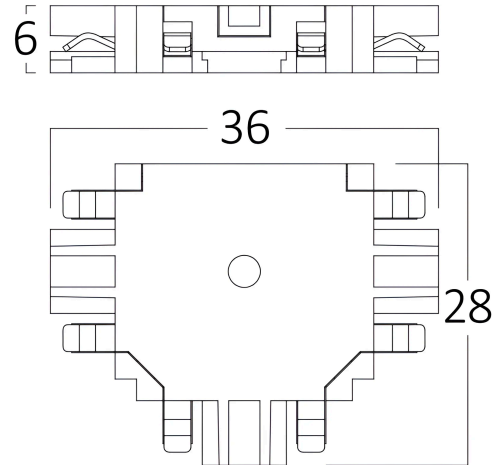

Braytron

FISA TEHNICA

МОДЕЛ BY41-80041

DESCRIERE BRY-S20A-SR02-48VDC-BLC-MAG.-T-CONNECTOR

BRAYTRON SRL

MUNICIPIUL BUCUREȘTI, SECTOR 6, BLD. IULIU MANIU, NR.616, CORP B, ET.1,BUCUREȘTI,Sector 6(RO)
info@braytron.com
www.braytron.com

Pagina 1 din 2

Opšte karakteristike

Model	:	BY41-80041
Glavna kategorija	:	Rasveta na šini
Podkategorija	:	Šine za rasvetu
Tip	:	Connector
Boja kućišta	:	Black
Garancija	:	3 Years
Klasa	:	CLASS III
IP (Stepen zaštite)	:	IP20

Električne karakteristike

Vek trajanja	:	30000 h
Napon	:	48VDC
Materijal	:	Aluminium
Radna temperatura	:	-20°C ~ +40°C

Dimenzije i težina artikla

Dužina	:	38 mm
Širina	:	28 mm
Visina	:	6 mm
Težina	:	6 gr

Informacije o pakovanju

Neto težina	:	3 kgs
Bruto težina	:	3,5 kgs
Komada u pakovanju (PCS/CTN)	:	600
Dužina	:	60 cm
Širina	:	41,5 cm
Visina	:	15,5 cm
EAN kod	:	5949097738876