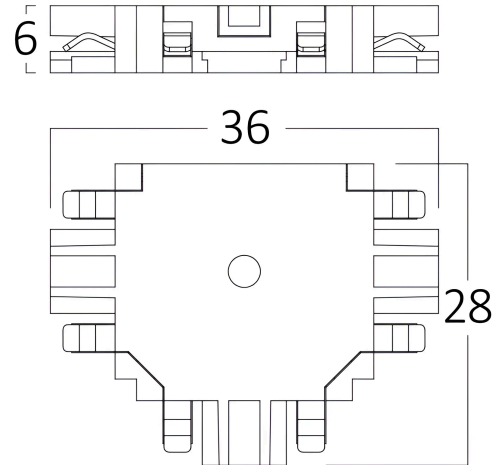

Braytron

FISA TEHNICA

MODEL

BY41-80041

DESCRIERE

BRY-S20A-SR02-48VDC-BLC-MAG.-T-CONNECTOR

BRAYTRON SRL

MUNICIPIUL BUCUREȘTI, SECTOR 6, BLD. IULIU MANIU, NR.616, CORP B, ET.1,BUCUREȘTI,Sector 6(RO)

Elektriksel Özellikler

Lifetime	:	30000 h
Voltaj	:	48VDC
Material	:	Aluminium
Çalışma Sıcaklığı	:	-20°C ~ +40°C

Ölçüler & Ağırlık

Ürün Uzunluğu	:	38 mm
Ürün Genişliği	:	28 mm
Ürün Yüksekliği	:	6 mm
Ürün Ağırlığı	:	6 gr

Paketleme Bilgileri

Net Ağırlık	:	3 kgs
Brüt Ağırlık	:	3,5 kgs
Koli Adet Bilgisi	:	600
Uzunluk	:	60 cm
Genişlik	:	41,5 cm
Yükseklik	:	15,5 cm
Barkod	:	5949097738876

BRAYTRON SRL

MUNICIPIUL BUCUREȘTI, SECTOR 6, BLD. IULIU MANIU, NR.616, CORP B, ET.1,BUCUREȘTI, Sector 6(RO)
info@braytron.com
www.braytron.com