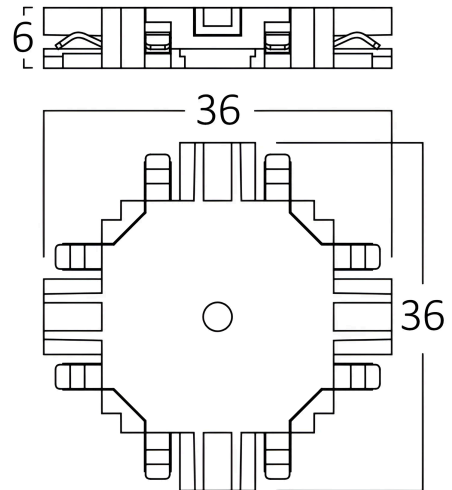

Braytron

FISA TEHNICA

MODEL

BY41-80051

DESCRIERE

BRY-S20A-SR02-48VDC-BLC-MAG.-CROSS-CONNECTOR

BRAYTRON SRL

MUNICIPIUL BUCUREȘTI, SECTOR 6, BLD. IULIU MANIU, NR.616, CORP B, ET.1,BUCUREȘTI,Sector 6(RO)
info@braytron.com
www.braytron.com

General Characteristics

Model No	:	BY41-80051
Main Family	:	Track Lighting
Sub Family	:	Trackrails
Type	:	Connector
Body Color	:	Black
Warranty	:	3 Years
Class	:	CLASS III
IP	:	IP20

Electrical Characteristics

Lifetime	:	30000 h
Voltage	:	48VDC
Material	:	Aluminium
Working Temperature	:	-20°C ~ +40°C

Dimensions & Weight

P. Length	:	36 mm
P. Width	:	36 mm
P. Height	:	6 mm
Weight	:	7 gr

Package Informations

N.W.	:	3 kgs
G.W.	:	3,5 kgs
PCS/CTN	:	600
Length	:	60 cm
Width	:	41,5 cm
Height	:	15,5 cm
EAN	:	5949097738883