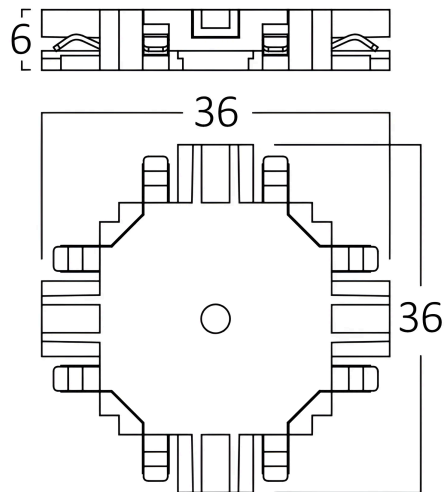

Braytron

FISA TEHNICA

MODEL BY41-80051

DESCRIERE BRY-S20A-SR02-48VDC-BLC-MAG.-CROSS-CONNECTOR

BRAYTRON LIGHTING

Bd. Iuliu Maniu, Nr.616, Sector 6, 061129, Bucuresti - ROMANIA
info@braytron.com
www.braytron.com

SPOTVISION ELECTRIC & LIGHTING S.R.L

Bd. Iuliu Maniu, Nr.616, Sector 6, 061129, Bucuresti - ROMANIA
sales@spotvisionelectric.ro
www.spotvisionelectric.ro

Pagina 1 din 2

Caracteristici Generale

Model	: BY41-80051
Familia principală/Categorie	: Iluminat pe Șină
Sub-familia/Subcategorie	: Șine de iluminat
Tip	: Connector
Culoarea corpului	: Black
Garanție	: 3 Years
Clasă	: CLASS III
IP (Grad de protecție)	: IP20

Caracteristici Electrice

Lifetime	: 30000 h
Tensiune	: 48VDC
Material	: Aluminium
Temperatura de lucru	: -20°C ~ +40°C

Dimensiuni si Greutati

Lungime	: 36 mm
Lățime	: 36 mm
Înălțime	: 6 mm
Greutate	: 7 gr

Informatii despre ambalaj

Greutate netă	: 3 kgs
Greutate brută	: 3,5 kgs
Bucăți pe cutie (PCS/CTN)	: 600
Lungime	: 60 cm
Lățime	: 41,5 cm
Înălțime	: 15,5 cm
Cod EAN	: 5949097738883