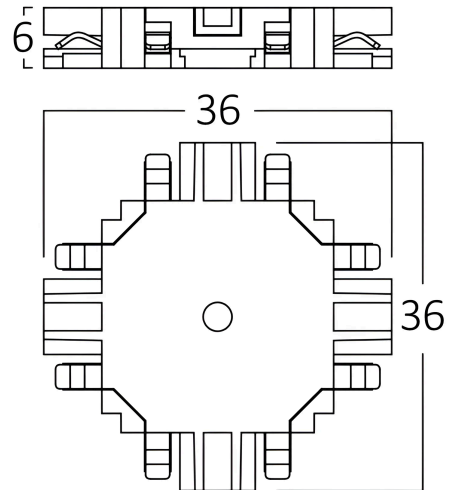

# Braytron

FISA TEHNICA

MODEL BY41-80051

DESCRIERE BRY-S20A-SR02-48VDC-BLC-MAG.-CROSS-CONNECTOR

BRAYTRON SRL

MUNICIPIUL BUCUREȘTI, SECTOR 6, BLD. IULIU MANIU, NR.616, CORP B, ET.1,BUCUREȘTI,Sector 6(RO)  
info@braytron.com  
www.braytron.com

## Opšte karakteristike

Model	:	BY41-80051
Glavna kategorija	:	Rasveta na šini
Podkategorija	:	Šine za rasvetu
Tip	:	Connector
Boja kućišta	:	Black
Garancija	:	3 Years
Klasa	:	CLASS III
IP (Stepen zaštite)	:	IP20

## Dimenzije i težina artikla

Dužina	:	36 mm
Širina	:	36 mm
Visina	:	6 mm
Težina	:	7 gr

## Informacije o pakovanju

Neto težina	:	3 kgs
Bruto težina	:	3,5 kgs
Komada u pakovanju (PCS/CTN)	:	600
Dužina	:	60 cm
Širina	:	41,5 cm
Visina	:	15,5 cm
EAN kod	:	5949097738883