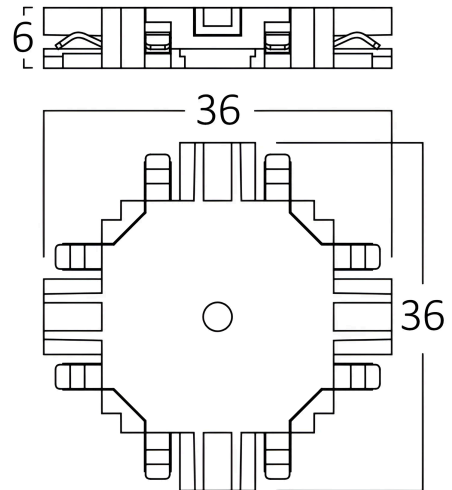

# Braytron

FISA TEHNICA

MODEL

BY41-80051

DESCRIERE

BRY-S20A-SR02-48VDC-BLC-MAG.-CROSS-CONNECTOR

BRAYTRON SRL

MUNICIPIUL BUCUREȘTI, SECTOR 6, BLD. IULIU MANIU, NR.616, CORP B, ET.1,BUCUREȘTI,Sector 6(RO)  
info@braytron.com  
www.braytron.com

## Genel Özellikler

Model No	:	BY41-80051
Üst Kategori	:	Ray Aydınlatma
Alt Kategori	:	Ray Sistemleri
Tür	:	Connector
Gövde Rengi	:	Black
Garanti	:	3 Years
Class	:	CLASS III
IP	:	IP20

## Ölçüler & Ağırlık

Ürün Uzunluğu	:	36 mm
Ürün Genişliği	:	36 mm
Ürün Yüksekliği	:	6 mm
Ürün Ağırlığı	:	7 gr

## Paketleme Bilgileri

Net Ağırlık	:	3 kgs
Brüt Ağırlık	:	3,5 kgs
Koli Adet Bilgisi	:	600
Uzunluk	:	60 cm
Genişlik	:	41,5 cm
Yükseklik	:	15,5 cm
Barkod	:	5949097738883

BRAYTRON SRL

MUNICIPIUL BUCUREȘTI, SECTOR 6, BLD. IULIU MANIU, NR.616, CORP B, ET.1,BUCUREȘTI, Sector 6(RO)  
info@braytron.com  
www.braytron.com