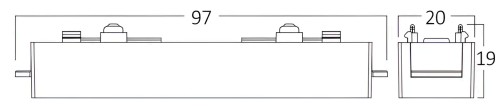

Braytron

TECHNISCHES DATENBLATT

MODELL

BY41-80061

BESCHREIBUNG

BRY-S20A-SC01-48VDC-BLC-MAG.STRAIGHT CONNECTOR

BRAYTRON SRL

MUNICIPIUL BUCUREȘTI, SECTOR 6, BLD. IULIU MANIU, NR.616, CORP B, ET.1,BUCUREȘTI,Sector 6(RO)
info@braytron.com
www.braytron.com

Pagina 1 din 2

Allgemeine Merkmale

Modell	:	BY41-80061
Hauptkategorie	:	Schienenbeleuchtung
Unterkategorie	:	Stromschienen
Typ	:	Connector
Gehäusefarbe	:	Black
Garantie	:	3 Years
Klasse	:	CLASS III
IP (Schutzart)	:	IP20

Elektrische Eigenschaften

Lebensdauer	:	30000 h
Spannung	:	48VDC
Material	:	PC
Arbeitstemperatur	:	-20°C ~ +40°C

Dimensions & Weight

Länge	:	97 mm
Breite	:	20 mm
Höhe	:	19 mm
Gewicht	:	21 gr

Paket-Informationen