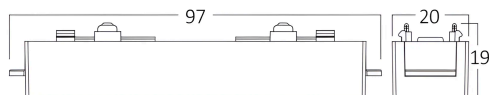

Braytron

TECHNISCHES DATENBLATT

MODELL

BY41-80061

BESCHREIBUNG

BRY-S20A-SC01-48VDC-BLC-MAG.STRAIGHT CONNECTOR

BRAYTRON SRL

MUNICIPIUL BUCUREȘTI, SECTOR 6, BLD. IULIU MANIU, NR.616, CORP B, ET.1,BUCUREȘTI,Sector 6(RO)
info@braytron.com
www.braytron.com

Pagina 1 din 2

Allgemeine Merkmale

Modell	:	BY41-80061
Hauptkategorie	:	Schienenbeleuchtung
Unterkategorie	:	Stromschienen
Typ	:	Connector
Gehäusefarbe	:	Black
Garantie	:	3 Years
Klasse	:	CLASS III
IP (Schutzart)	:	IP20

Elektrische Eigenschaften

Lebensdauer	:	30000 h
Spannung	:	48VDC
Material	:	PC
Arbeitstemperatur	:	-20°C ~ +40°C

Dimensions & Weight

Länge	:	97 mm
Breite	:	20 mm
Höhe	:	19 mm
Gewicht	:	21 gr

Paket-Informationen

Nettogewicht	:	2,1 kgs
Bruttogewicht	:	2,45 kgs
Stückzahl pro Karton (PCS/CTN)	:	100
Länge	:	34,5 cm
Breite	:	22 cm
Höhe	:	12,5 cm
EAN-Code	:	5949097738890