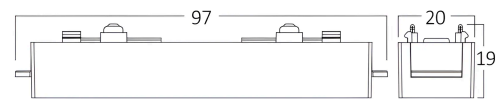

# Braytron

FISA TEHNICA

MODEL BY41-80061

DESCRIERE BRY-S20A-SC01-48VDC-BLC-MAG.STRAIGHT CONNECTOR

BRAYTRON SRL

MUNICIPIUL BUCUREȘTI, SECTOR 6, BLD. IULIU MANIU, NR.616, CORP B, ET.1,BUCUREȘTI,Sector 6(RO)  
info@braytron.com  
www.braytron.com

## General Characteristics

Model No	:	BY41-80061
Main Family	:	Track Lighting
Sub Family	:	Trackrails
Type	:	Connector
Body Color	:	Black
Warranty	:	3 Years
Class	:	CLASS III
IP	:	IP20

## Dimensions & Weight

P. Length	:	97 mm
P. Width	:	20 mm
P. Height	:	19 mm
Weight	:	21 gr

## Package Informations

N.W.	:	2,1 kgs
G.W.	:	2,45 kgs
PCS/CTN	:	100
Length	:	34,5 cm
Width	:	22 cm
Height	:	12,5 cm
EAN	:	5949097738890