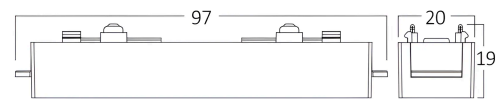

Braytron

FISA TEHNICA

MODEL BY41-80061

DESCRIERE BRY-S20A-SC01-48VDC-BLC-MAG.STRAIGHT CONNECTOR

BRAYTRON LIGHTING

Bd. Iuliu Maniu, Nr.616, Sector 6, 061129, Bucuresti - ROMANIA
info@braytron.com
www.braytron.com

SPOTVISION ELECTRIC & LIGHTING S.R.L

Bd. Iuliu Maniu, Nr.616, Sector 6, 061129, Bucuresti - ROMANIA
sales@spotvisionelectric.ro
www.spotvisionelectric.ro

Pagina 1 din 2

Caracteristici Generale

Model	: BY41-80061
Familia principală/Categorie	: Iluminat pe Șină
Sub-familia/Subcategorie	: Șine de iluminat
Tip	: Connector
Culoarea corpului	: Black
Garanție	: 3 Years
Clasă	: CLASS III
IP (Grad de protecție)	: IP20

Caracteristici Electrice

Lifetime	: 30000 h
Tensiune	: 48VDC
Material	: PC
Temperatura de lucru	: -20°C ~ +40°C

Dimensiuni si Greutati

Lungime	: 97 mm
Lățime	: 20 mm
Înălțime	: 19 mm
Greutate	: 21 gr

Informatii despre ambalaj

Greutate netă	: 2,1 kgs
Greutate brută	: 2,45 kgs
Bucăți pe cutie (PCS/CTN)	: 100
Lungime	: 34,5 cm
Lățime	: 22 cm
Înălțime	: 12,5 cm
Cod EAN	: 5949097738890