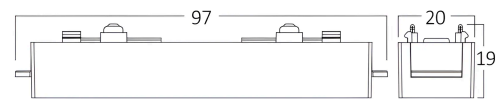

Braytron

FISA TEHNICA

МОДЕЛ BY41-80061

DESCRIERE BRY-S20A-SC01-48VDC-BLC-MAG.STRAIGHT CONNECTOR

BRAYTRON SRL

MUNICIPIUL BUCUREȘTI, SECTOR 6, BLD. IULIU MANIU, NR.616, CORP B, ET.1,BUCUREȘTI,Sector 6(RO)
info@braytron.com
www.braytron.com

Pagina 1 din 2

Opšte karakteristike

Model	:	BY41-80061
Glavna kategorija	:	Rasveta na šini
Podkategorija	:	Šine za rasvetu
Tip	:	Connector
Boja kućišta	:	Black
Garancija	:	3 Years
Klasa	:	CLASS III
IP (Stepen zaštite)	:	IP20

Električne karakteristike

Vek trajanja	:	30000 h
Napon	:	48VDC
Materijal	:	PC
Radna temperatura	:	-20°C ~ +40°C

Dimenzije i težina artikla

Dužina	:	97 mm
Širina	:	20 mm
Visina	:	19 mm
Težina	:	21 gr

Informacije o pakovanju

Neto težina	:	2,1 kgs
Bruto težina	:	2,45 kgs
Komada u pakovanju (PCS/CTN)	:	100
Dužina	:	34,5 cm
Širina	:	22 cm
Visina	:	12,5 cm
EAN kod	:	5949097738890