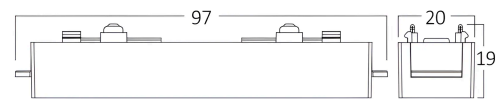

Braytron

FISA TEHNICA

MODEL BY41-80061

DESCRIERE BRY-S20A-SC01-48VDC-BLC-MAG.STRAIGHT CONNECTOR

BRAYTRON SRL

MUNICIPIUL BUCUREȘTI, SECTOR 6, BLD. IULIU MANIU, NR.616, CORP B, ET.1,BUCUREȘTI,Sector 6(RO)
info@braytron.com
www.braytron.com

Sayfa 1 / 2

Genel Özellikler

| | | |
|--------------|---|----------------|
| Model No | : | BY41-80061 |
| Üst Kategori | : | Ray Aydınlatma |
| Alt Kategori | : | Ray Sistemleri |
| Tür | : | Connector |
| Gövde Rengi | : | Black |
| Garanti | : | 3 Years |
| Class | : | CLASS III |
| IP | : | IP20 |

| | | |
|-----------------|---|-------|
| Ürün Uzunluğu | : | 97 mm |
| Ürün Genişliği | : | 20 mm |
| Ürün Yüksekliği | : | 19 mm |
| Ürün Ağırlığı | : | 21 gr |

Paketleme Bilgileri

| | | |
|-------------------|---|---------------|
| Net Ağırlık | : | 2,1 kgs |
| Brüt Ağırlık | : | 2,45 kgs |
| Koli Adet Bilgisi | : | 100 |
| Uzunluk | : | 34,5 cm |
| Genişlik | : | 22 cm |
| Yükseklik | : | 12,5 cm |
| Barkod | : | 5949097738890 |