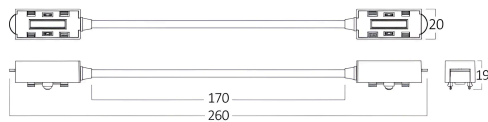

Braytron

TECHNISCHES DATENBLATT

MODELL BY41-80071

BESCHREIBUNG BRY-S20A-SC01-48VDC-BLC-MAG.CORNER CONNECTOR

BRAYTRON SRL

MUNICIPIUL BUCUREȘTI, SECTOR 6, BLD. IULIU MANIU, NR.616, CORP B, ET.1,BUCUREȘTI,Sector 6(RO)
info@braytron.com
www.braytron.com

Pagina 1 din 2

Allgemeine Merkmale

Modell	:	BY41-80071
Hauptkategorie	:	Schienenbeleuchtung
Unterkategorie	:	Stromschienen
Typ	:	Connector
Gehäusefarbe	:	Black
Garantie	:	3 Years
Klasse	:	CLASS III
IP (Schutzart)	:	IP20

Elektrische Eigenschaften

Lebensdauer	:	30000 h
Spannung	:	48VDC
Material	:	Aluminium
Arbeitstemperatur	:	-20°C ~ +40°C

Dimensions & Weight

Länge	:	277 mm
Breite	:	20 mm
Höhe	:	19 mm
Gewicht	:	40 gr

Paket-Informationen