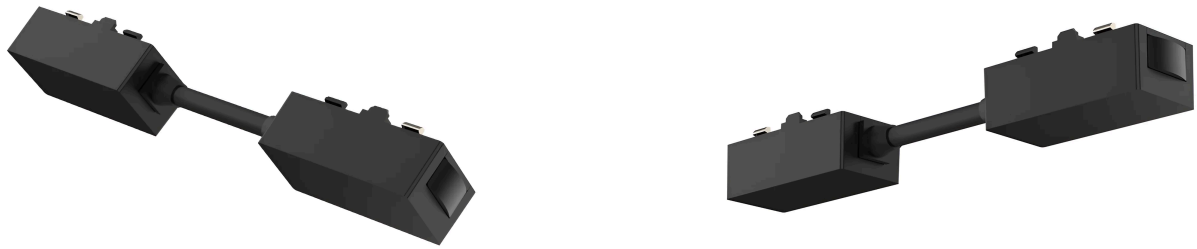

Braytron

FISA TEHNICA

MODEL BY41-80071

DESCRIERE BRY-S20A-SC01-48VDC-BLC-MAG.CORNER CONNECTOR

BRAYTRON SRL

MUNICIPIUL BUCUREȘTI, SECTOR 6, BLD. IULIU MANIU, NR.616, CORP B, ET.1,BUCUREȘTI,Sector 6(RO)
info@braytron.com
www.braytron.com

General Characteristics

Model No	:	BY41-80071
Main Family	:	Track Lighting
Sub Family	:	Trackrails
Type	:	Connector
Body Color	:	Black
Warranty	:	3 Years
Class	:	CLASS III
IP	:	IP20

Electrical Characteristics

Lifetime	:	30000 h
Voltage	:	48VDC
Material	:	Aluminium
Working Temperature	:	-20°C ~ +40°C

Dimensions & Weight

P. Length	:	277 mm
P. Width	:	20 mm
P. Height	:	19 mm
Weight	:	40 gr

Package Informations

N.W.	:	3,5 kgs
G.W.	:	3,8 kgs
PCS/CTN	:	100
Length	:	51,5 cm
Width	:	18,5 cm
Height	:	15 cm
EAN	:	5949097738906