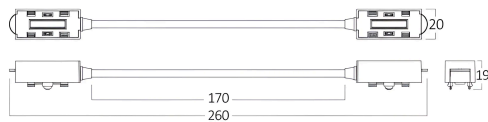

Braytron

FISA TEHNICA

MODEL BY41-80071

DESCRIERE BRY-S20A-SC01-48VDC-BLC-MAG.CORNER CONNECTOR

BRAYTRON SRL

MUNICIPIUL BUCUREȘTI, SECTOR 6, BLD. IULIU MANIU, NR.616, CORP B, ET.1,BUCUREȘTI,Sector 6(RO)
info@braytron.com
www.braytron.com

General Characteristics

Model No	:	BY41-80071
Main Family	:	Track Lighting
Sub Family	:	Trackrails
Type	:	Connector
Body Color	:	Black
Warranty	:	3 Years
Class	:	CLASS III
IP	:	IP20

Electrical Characteristics

Lifetime	:	30000 h
Voltage	:	48VDC
Material	:	Aluminium
Working Temperature	:	-20°C ~ +40°C

Dimensions & Weight

P. Length	:	277 mm
P. Width	:	20 mm
P. Height	:	19 mm
Weight	:	40 gr

Package Informations

N.W.	:	3,5 kgs
G.W.	:	3,8 kgs
PCS/CTN	:	100
Length	:	51,5 cm
Width	:	18,5 cm
Height	:	15 cm
EAN	:	5949097738906