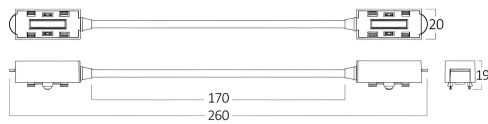

Braytron

FISA TEHNICA

MODEL BY41-80071

DESCRIERE BRY-S20A-SC01-48VDC-BLC-MAG.CORNER CONNECTOR

BRAYTRON LIGHTING

Bd. Iuliu Maniu, Nr.616, Sector 6, 061129, Bucuresti - ROMANIA
info@braytron.com
www.braytron.com

SPOTVISION ELECTRIC & LIGHTING S.R.L

Bd. Iuliu Maniu, Nr.616, Sector 6, 061129, Bucuresti - ROMANIA
sales@spotvisionelectric.ro
www.spotvisionelectric.ro

Pagina 1 din 2

Caracteristici Generale

Model	: BY41-80071
Familia principală/Categorie	: Iluminat pe Șină
Sub-familia/Subcategorie	: Șine de iluminat
Tip	: Connector
Culoarea corpului	: Black
Garanție	: 3 Years
Clasă	: CLASS III
IP (Grad de protecție)	: IP20

Caracteristici Electrice

Lifetime	: 30000 h
Tensiune	: 48VDC
Material	: Aluminium
Temperatura de lucru	: -20°C ~ +40°C

Dimensiuni si Greutati

Lungime	: 277 mm
Lățime	: 20 mm
Înălțime	: 19 mm
Greutate	: 40 gr

Informatii despre ambalaj

Greutate netă	: 3,5 kgs
Greutate brută	: 3,8 kgs
Bucăți pe cutie (PCS/CTN)	: 100
Lungime	: 51,5 cm
Lățime	: 18,5 cm
Înălțime	: 15 cm
Cod EAN	: 5949097738906