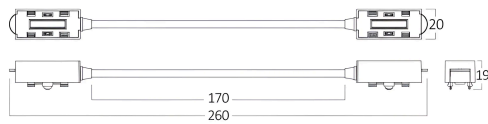

Braytron

FISA TEHNICA

МОДЕЛ BY41-80071

DESCRIERE BRY-S20A-SC01-48VDC-BLC-MAG.CORNER CONNECTOR

BRAYTRON SRL

MUNICIPIUL BUCUREȘTI, SECTOR 6, BLD. IULIU MANIU, NR.616, CORP B, ET.1,BUCUREȘTI,Sector 6(RO)
info@braytron.com
www.braytron.com

Pagina 1 din 2

Opšte karakteristike

| | | |
|---------------------|---|-----------------|
| Model | : | BY41-80071 |
| Glavna kategorija | : | Rasveta na šini |
| Podkategorija | : | Šine za rasvetu |
| Tip | : | Connector |
| Boja kućišta | : | Black |
| Garancija | : | 3 Years |
| Klasa | : | CLASS III |
| IP (Stepen zaštite) | : | IP20 |

| | | |
|--------|---|--------|
| Dužina | : | 277 mm |
| Širina | : | 20 mm |
| Visina | : | 19 mm |
| Težina | : | 40 gr |

Informacije o pakovanju

| | | |
|------------------------------|---|---------------|
| Neto težina | : | 3,5 kgs |
| Bruto težina | : | 3,8 kgs |
| Komada u pakovanju (PCS/CTN) | : | 100 |
| Dužina | : | 51,5 cm |
| Širina | : | 18,5 cm |
| Visina | : | 15 cm |
| EAN kod | : | 5949097738906 |