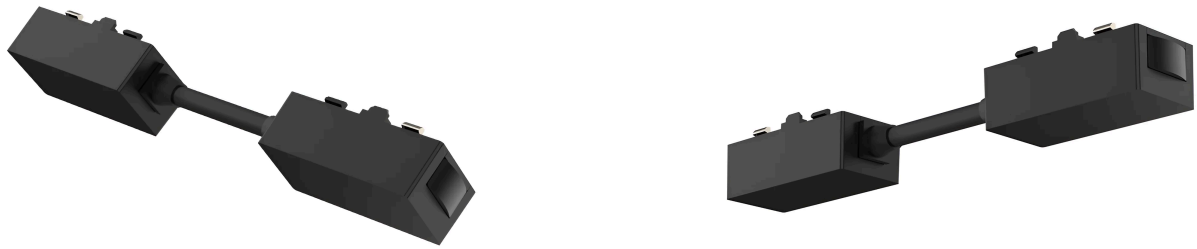

Braytron

FISA TEHNICA

МОДЕЛ BY41-80071

DESCRIERE BRY-S20A-SC01-48VDC-BLC-MAG.CORNER CONNECTOR

BRAYTRON SRL

MUNICIPIUL BUCUREȘTI, SECTOR 6, BLD. IULIU MANIU, NR.616, CORP B, ET.1,BUCUREȘTI,Sector 6(RO)
info@braytron.com
www.braytron.com

Pagina 1 din 2

Opšte karakteristike

| | | |
|---------------------|---|-----------------|
| Model | : | BY41-80071 |
| Glavna kategorija | : | Rasveta na šini |
| Podkategorija | : | Šine za rasvetu |
| Tip | : | Connector |
| Boja kućišta | : | Black |
| Garancija | : | 3 Years |
| Klasa | : | CLASS III |
| IP (Stepen zaštite) | : | IP20 |

Električne karakteristike

| | | |
|-------------------|---|---------------|
| Vek trajanja | : | 30000 h |
| Napon | : | 48VDC |
| Materijal | : | Aluminium |
| Radna temperatura | : | -20°C ~ +40°C |

Dimenzije i težina artikla