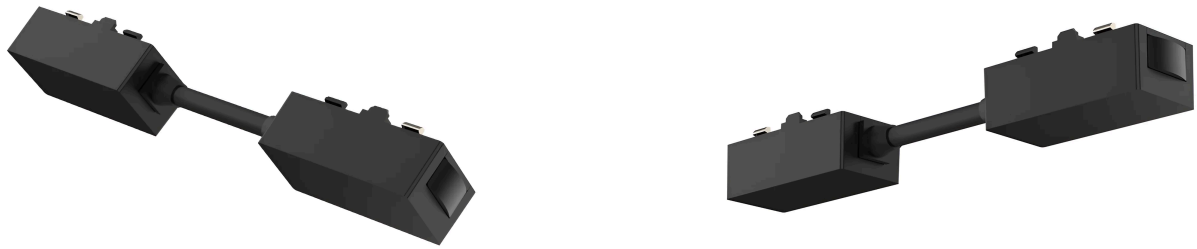

Braytron

FISA TEHNICA

MODEL BY41-80071

DESCRIERE BRY-S20A-SC01-48VDC-BLC-MAG.CORNER CONNECTOR

BRAYTRON SRL

MUNICIPIUL BUCUREȘTI, SECTOR 6, BLD. IULIU MANIU, NR.616, CORP B, ET.1,BUCUREȘTI,Sector 6(RO)
info@braytron.com
www.braytron.com

Sayfa 1 / 2

Genel Özellikler

Model No	:	BY41-80071
Üst Kategori	:	Ray Aydınlatma
Alt Kategori	:	Ray Sistemleri
Tür	:	Connector
Gövde Rengi	:	Black
Garanti	:	3 Years
Class	:	CLASS III
IP	:	IP20

Elektriksel Özellikler

Lifetime	:	30000 h
Voltaj	:	48VDC
Material	:	Aluminium
Çalışma Sıcaklığı	:	-20°C ~ +40°C

Ölçüler & Ağırlık

Ürün Uzunluğu	:	277 mm
Ürün Genişliği	:	20 mm
Ürün Yüksekliği	:	19 mm
Ürün Ağırlığı	:	40 gr

Paketleme Bilgileri