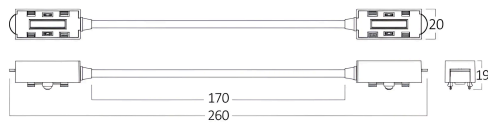

Braytron

FISA TEHNICA

MODEL BY41-80071

DESCRIERE BRY-S20A-SC01-48VDC-BLC-MAG.CORNER CONNECTOR

BRAYTRON SRL

MUNICIPIUL BUCUREȘTI, SECTOR 6, BLD. IULIU MANIU, NR.616, CORP B, ET.1,BUCUREȘTI,Sector 6(RO)
info@braytron.com
www.braytron.com

Sayfa 1 / 2

Genel Özellikler

Model No	:	BY41-80071
Üst Kategori	:	Ray Aydınlatma
Alt Kategori	:	Ray Sistemleri
Tür	:	Connector
Gövde Rengi	:	Black
Garanti	:	3 Years
Class	:	CLASS III
IP	:	IP20

Elektriksel Özellikler

Lifetime	:	30000 h
Voltaj	:	48VDC
Material	:	Aluminium
Çalışma Sıcaklığı	:	-20°C ~ +40°C

Ölçüler & Ağırlık

Ürün Uzunluğu	:	277 mm
Ürün Genişliği	:	20 mm
Ürün Yüksekliği	:	19 mm
Ürün Ağırlığı	:	40 gr

Paketleme Bilgileri

Net Ağırlık	:	3,5 kgs
Brüt Ağırlık	:	3,8 kgs
Koli Adet Bilgisi	:	100
Uzunluk	:	51,5 cm
Genişlik	:	18,5 cm
Yükseklik	:	15 cm
Barkod	:	5949097738906

BRAYTRON SRL

MUNICIPIUL BUCUREȘTI, SECTOR 6, BLD. IULIU MANIU, NR.616, CORP B, ET.1,BUCUREȘTI, Sector 6(RO)
info@braytron.com
www.braytron.com