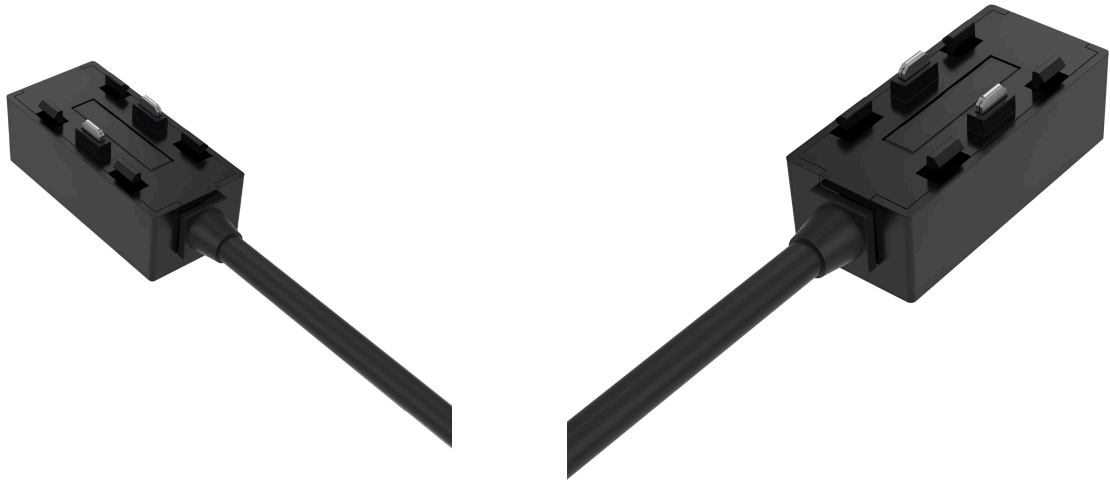

Braytron

FISA TEHNICA

MODEL

BY41-80081

DESCRIERE

BRY-S20A-SC01-48VDC-2-BLC-MAG.SOCKET CONNECTOR

BRAYTRON LIGHTING

Bd. Iuliu Maniu, Nr.616, Sector 6, 061129, Bucuresti - ROMANIA
info@braytron.com
www.braytron.com

SPOTVISION ELECTRIC & LIGHTING S.R.L

Bd. Iuliu Maniu, Nr.616, Sector 6, 061129, Bucuresti - ROMANIA
sales@spotvisionelectric.ro
www.spotvisionelectric.ro

Pagina 1 din 2

Caracteristici Generale

Model	: BY41-80081
Familia principală/Categorie	: Iluminat pe Șină
Sub-familia/Subcategorie	: Șine de iluminat
Tip	: Connector
Culoarea corpului	: Black
Garanție	: 3 Years
Clasă	: CLASS III
IP (Grad de protecție)	: IP20

Caracteristici Electrice

Lifetime	: 30000 h
Tensiune	: 48VDC
Material	: Aluminium
Temperatura de lucru	: -20°C ~ +40°C

Dimensiuni si Greutati

Lungime	: 344 mm
Lățime	: 20 mm
Înălțime	: 19 mm
Greutate	: 29 gr