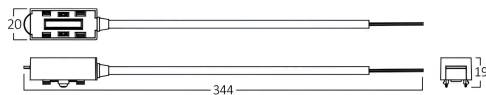

Braytron

FISA TEHNICA

MODEL

BY41-80081

DESCRIERE

BRY-S20A-SC01-48VDC-2-BLC-MAG.SOCKET CONNECTOR

BRAYTRON LIGHTING

Bd. Iuliu Maniu, Nr.616, Sector 6, 061129, Bucuresti - ROMANIA
info@braytron.com
www.braytron.com

SPOTVISION ELECTRIC & LIGHTING S.R.L

Bd. Iuliu Maniu, Nr.616, Sector 6, 061129, Bucuresti - ROMANIA
sales@spotvisionelectric.ro
www.spotvisionelectric.ro

Pagina 1 din 2

Caracteristici Generale

Model	: BY41-80081
Familia principală/Categorie	: Iluminat pe Șină
Sub-familia/Subcategorie	: Șine de iluminat
Tip	: Connector
Culoarea corpului	: Black
Garanție	: 3 Years
Clasă	: CLASS III
IP (Grad de protecție)	: IP20

Caracteristici Electrice

Lifetime	: 30000 h
Tensiune	: 48VDC
Material	: Aluminium
Temperatura de lucru	: -20°C ~ +40°C

Dimensiuni si Greutati

Lungime	: 344 mm
Lățime	: 20 mm
Înălțime	: 19 mm
Greutate	: 29 gr

Informatii despre ambalaj

Greutate netă	: 2,9 kgs
Greutate brută	: 3,3 kgs
Bucăți pe cutie (PCS/CTN)	: 100
Lungime	: 47,5 cm
Lățime	: 22 cm
Înălțime	: 12 cm
Cod EAN	: 5949097738913